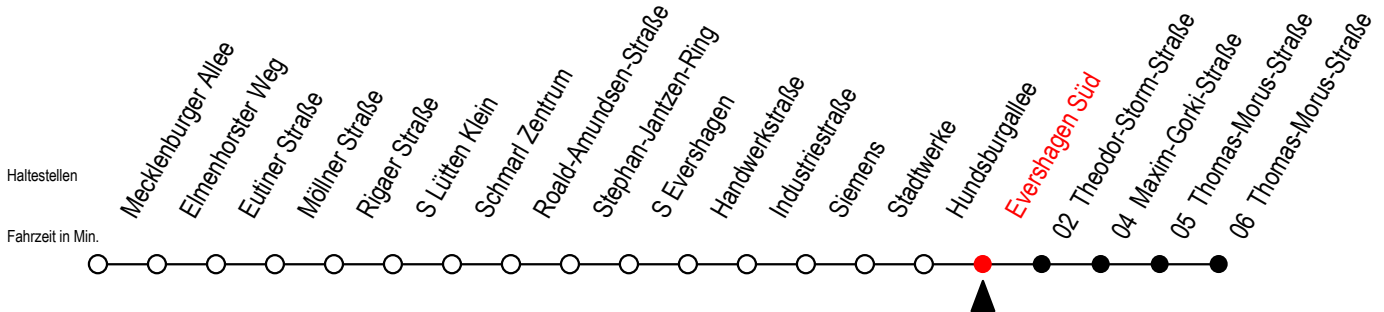

38 Evershagen Süd

Gültig ab 04.10..2022

Alle Angaben ohne Gewähr

Richtung: Thomas-Morus-Straße

Uhr Montag - Freitag

Uhr Samstag

Uhr Sonntag - Feiertag

4	33	4	--	4	--
5	03 33	5	--	5	--
6	03 34 54	6	03 33	6	--
7	14 34 54	7	03 33	7	--
8	14 34 54	8	03 33	8	03 33
9	14 34 54	9	03 33	9	03 33
10	14 34 54	10	03 33	10	03 33
11	14 34 54	11	03 33	11	03 33
12	14 34 54	12	03 33	12	03 33
13	14 34 54	13	03 33	13	03 33
14	14 34 54	14	03 33	14	03 33
15	14 34 54	15	03 33	15	03 33
16	14 34 54	16	03 33	16	03 33
17	14 34 54	17	03 33	17	03 33
18	14 34	18	03 33	18	03 33
19	03 33	19	03 33	19	03 33
20	03 33	20	03 33	20	03 33
21	03 33	21	03 33	21	03 33
22	03 33	22	03 33	22	03 33
23	03 33	23	03 33	23	03 33