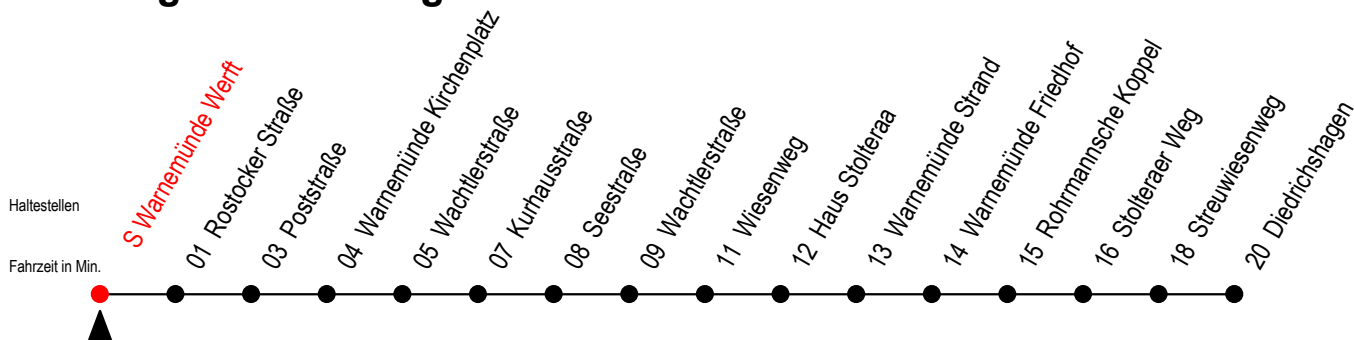

# 37 S Warnemünde Werft

Gültig ab 15.08.2022

Alle Angaben ohne Gewähr

Richtung: Diedrichshagen

S = fährt an Schultagen - Ferienzeiten siehe Infoblatt