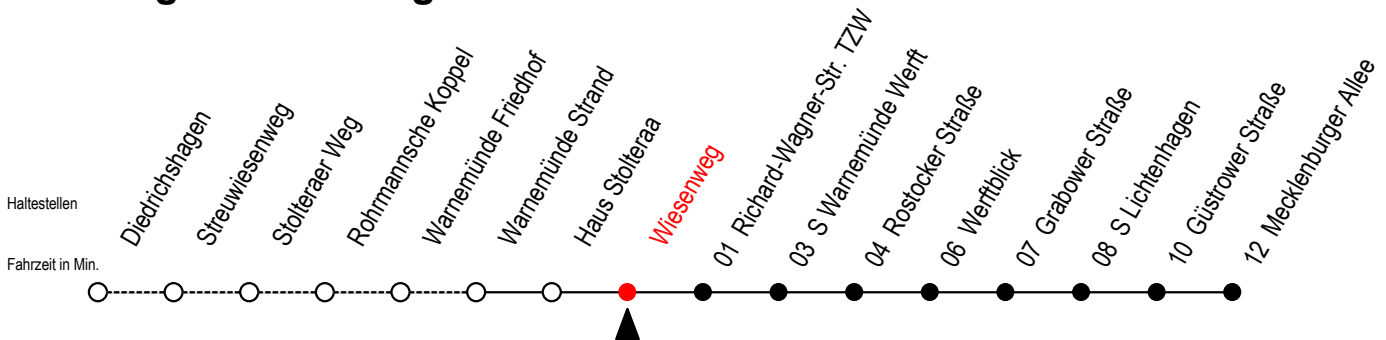

36 Wiesenweg

Gültig ab 29.08.2022

Alle Angaben ohne Gewähr

Richtung: Mecklenburger Allee

Uhr Montag - Freitag

Uhr Samstag

Uhr Sonntag - Feiertag

3	57	3	--	3	--
4	27 59	4	37 ^A 52 ^W	4	37 ^A 52 ^W
5	14 29 44 59	5	07 ^A 22 ^W 37 ^A 56	5	07 ^A 22 ^W 37 ^A 52 ^W
6	14 29 44 59	6	26 56	6	07 ^A 22 ^W 37 ^A
7	14 29 44 59	7	26 58	7	07 ^A 22 ^W 35 52 ^W
8	14 29 44 59	8	13 28 43 59	8	05 22 ^W 25 40 55
9	14 29 44 59	9	14 29 44 59	9	10 25 40 55
10	14 29 44 59	10	14 29 44 59	10	10 25 40 55
11	14 29 44 59	11	14 29 44 59	11	10 25 40 55
12	14 29 44 59	12	14 29 44 59	12	10 25 40 55
13	14 29 44 59	13	14 29 44 59	13	10 25 40 55
14	14 29 44 59	14	14 29 44 59	14	10 25 40 55
15	14 29 44 59	15	14 29 44 59	15	10 25 40 55
16	14 29 44 59	16	14 29 44 59	16	10 25 40 55
17	14 29 44 59	17	14 29 44 59	17	10 25 40 55
18	14 29 44 59	18	14 29 44 59	18	10 25 40 55
19	14 29 42 57	19	14 29 42 57	19	10 27 42 57
20	12 27 56	20	12 27 56	20	12 27 56
21	26 56	21	26 56	21	26 56
22	26 56	22	26 56	22	26 56
23	26 56	23	26 56	23	26 56
0	26	0	26	0	26

A = Anschluss Mecklenburger Allee zur Li. F1 Ri. Riekdahl

W = fährt bis S Warnemünde Werft