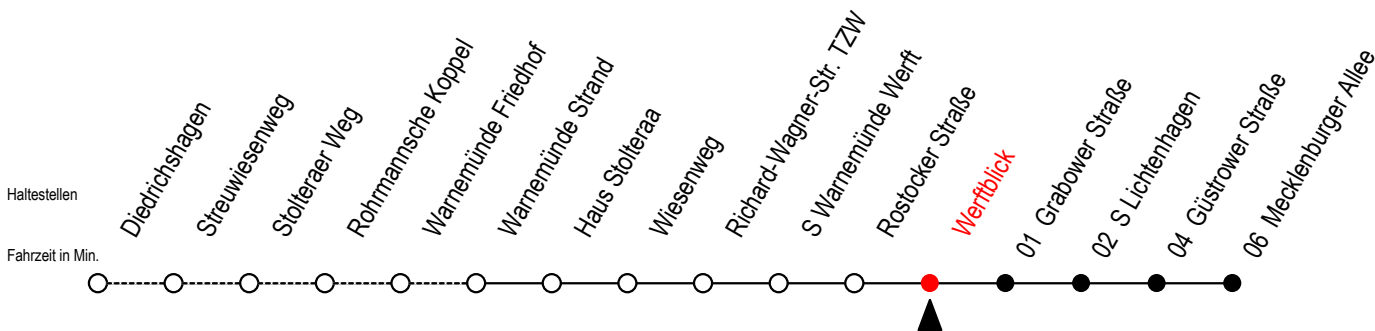

# 36 Werftblick

Gültig ab 29.08.2022

Alle Angaben ohne Gewähr

Richtung: Mecklenburger Allee

## Uhr Montag - Freitag

A = Anschluss Mecklenburger Allee zur Li. F1 Ri. Riekdahl