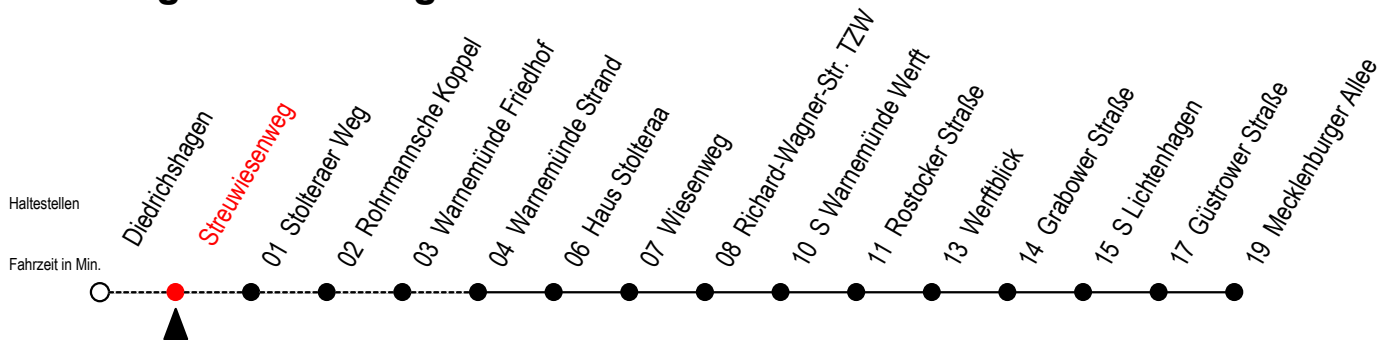

36 Streuwiesenweg

Gültig ab 29.08.2022

Alle Angaben ohne Gewähr

Richtung: Mecklenburger Allee

Uhr Montag - Freitag

4	21	51
5	21	51
6	--	
7	--	
8	--	
20	50	
21	20	50
22	20	50
23	20	50
0	20	

Uhr Samstag

4	46 ^W	
5	16 ^W	50
6	20	50
7	20	50
8	--	
20	50	
21	20	50
22	20	50
23	20	50
0	20	

Uhr Sonntag - Feiertag

4	46 ^W	
5	16 ^W	46 ^W
6	16 ^W	
7	16 ^W	46 ^W
8	16 ^W	
20	50	
21	20	50
22	20	50
23	20	50
0	20	

W = fährt bis S Warnemünde Werft