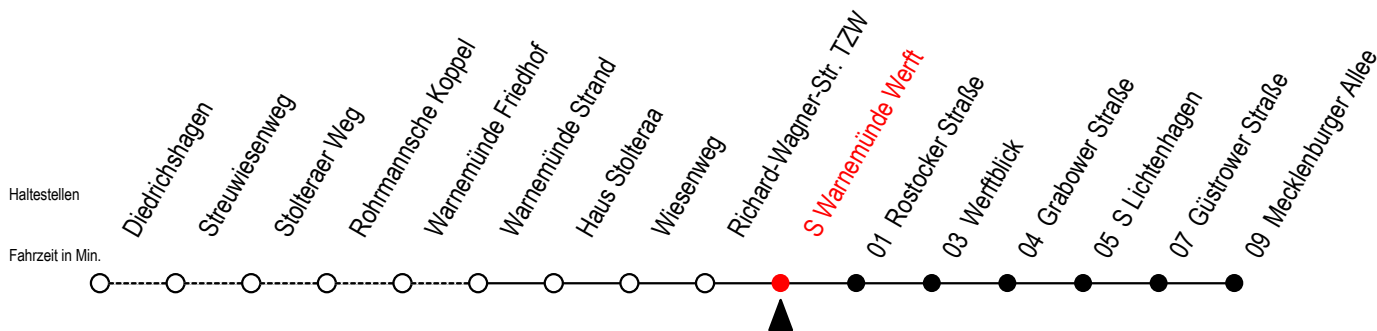

36 S Warnemünde Werft

Gültig ab 29.08.2022

Alle Angaben ohne Gewähr

Richtung: Mecklenburger Allee

Uhr Montag - Freitag					Uhr Samstag					Uhr Sonntag - Feiertag				
4	00	30			4	41 ^A				4	41 ^A			
5	03	18	33	48	5	11 ^A	41 ^A			5	11 ^A	41 ^A		
6	03	18	33	48	6	00	30			6	11 ^A	41 ^A		
7	03	18	33	48	7	00	30			7	11 ^A	39		
8	03	18	33	48	8	01	16	31	46	8	09	29	44	59
9	03	18	33	48	9	03	18	33	48	9	14	29	44	59
10	03	18	33	48	10	03	18	33	48	10	14	29	44	59
11	03	18	33	48	11	03	18	33	48	11	14	29	44	59
12	03	18	33	48	12	03	18	33	48	12	14	29	44	59
13	03	18	33	48	13	03	18	33	48	13	14	29	44	59
14	03	18	33	48	14	03	18	33	48	14	14	29	44	59
15	03	18	33	48	15	03	18	33	48	15	14	29	44	59
16	03	18	33	48	16	03	18	33	48	16	14	29	44	59
17	03	18	33	48	17	03	18	33	48	17	14	29	44	59
18	03	18	33	48	18	03	18	33	48	18	14	29	44	59
19	03	18	33	46	19	03	18	33	46	19	14	31	46	
20	01	16	31		20	01	16	31		20	01	16	31	
21	00	30			21	00	30			21	00	30		
22	00	30			22	00	30			22	00	30		
23	00	30			23	00	30			23	00	30		
0	00	30			0	00	30			0	00	30		

A = Anschluss Mecklenburger Allee zur Li. F1 Ri. Riekdahl