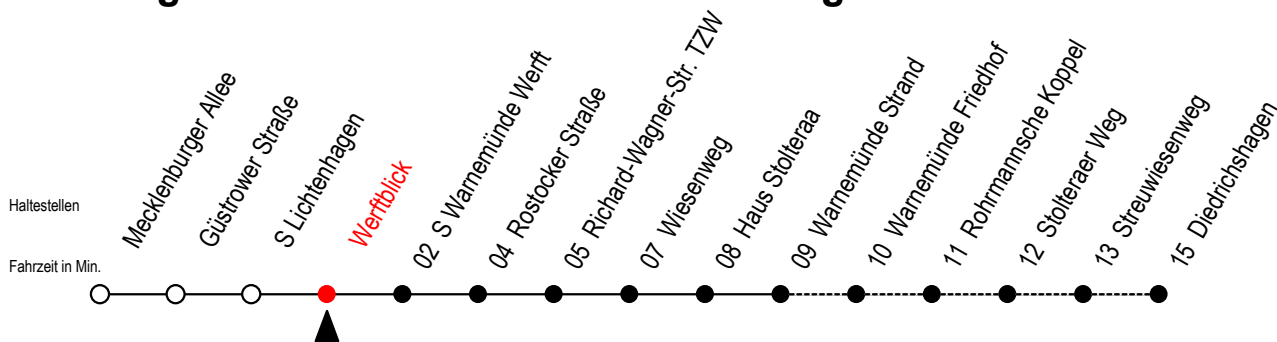

36 Werftblick

Gültig ab 29.08.2022

Alle Angaben ohne Gewähr

Richtung: Warnemünde Strand / Diedrichshagen

Uhr Montag - Freitag

Uhr Samstag

Uhr Sonntag - Feiertag

4	24 ^D 54 ^D	4	15 45	4	15 45
5	09 24 ^D 39 54 ^D	5	15 45	5	15 45
6	09 22 37 52	6	15 54 ^D	6	15 45
7	07 22 37 52	7	24 ^D 54	7	15 45
8	07 22 37 52	8	09 24 39 54	8	24 40 55
9	07 22 37 52	9	09 24 39 54	9	10 25 40 55
10	07 22 37 52	10	09 22 37 52	10	10 25 40 55
11	07 22 37 52	11	07 22 37 52	11	10 25 40 55
12	07 22 37 52	12	07 22 37 52	12	10 25 40 55
13	07 22 37 52	13	07 22 37 52	13	10 25 41 55
14	07 22 37 52	14	07 22 37 52	14	10 25 40 55
15	07 22 37 52	15	07 22 37 52	15	10 25 40 55
16	07 22 37 52	16	07 22 37 52	16	10 25 40 55
17	07 22 37 52	17	07 22 37 52	17	10 25 40 55
18	07 22 37 52	18	07 22 37 52	18	10 25 40 55
19	07 22 37 52	19	07 22 37 52	19	10 25 40 55
20	07 22 ^D 37 52 ^D	20	07 22 ^D 37 52 ^D	20	10 25 ^D 40 55 ^D
21	07 27 ^D 55 ^D	21	07 27 ^D 55 ^D	21	10 25 ^D 55 ^D
22	25 ^D 55 ^D	22	25 ^D 55 ^D	22	25 ^D 55 ^D
23	25 ^D 55 ^D	23	25 ^D 55 ^D	23	25 ^D 55 ^D
0	25	0	24	0	24

D = fährt bis Diedrichshagen