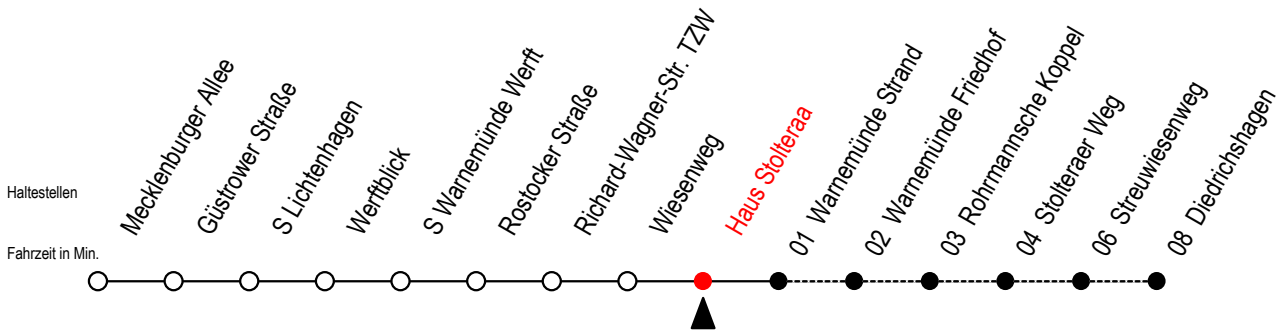

36 Haus Stolteraa

Gültig ab 29.08.2022

Alle Angaben ohne Gewähr

Richtung: Warnemünde Strand / Diedrichshagen

Uhr Montag - Freitag

Uhr Samstag

Uhr Sonntag - Feiertag

4	31 ^D	4	22 34 ^D 52	4	22 34 ^D 52
5	01 ^D 16 31 ^D 46	5	04 ^D 22 34 ^D 52	5	04 ^D 22 34 ^D 52
6	01 ^D 16 31 46	6	04 ^D 22 34 ^D	6	04 ^D 22 52
7	01 16 31 46	7	02 ^D 32 ^D	7	04 ^D 22 34 ^D 52
8	01 16 31 46	8	02 17 32 47	8	04 ^D 32 48
9	01 16 31 46	9	02 17 32 47	9	03 18 33 48
10	01 16 31 46	10	02 17 31 46	10	03 18 33 48
11	01 16 31 46	11	01 16 31 46	11	03 18 33 48
12	01 16 31 46	12	01 16 31 46	12	03 18 33 48
13	01 16 31 46	13	01 16 31 46	13	03 18 33 49
14	01 16 31 46	14	01 16 31 46	14	03 18 33 48
15	01 16 31 46	15	01 16 31 46	15	03 18 33 48
16	01 16 31 46	16	01 16 31 46	16	03 18 33 48
17	01 16 31 46	17	01 16 31 46	17	03 18 33 48
18	01 16 31 46	18	01 16 31 46	18	03 18 33 48
19	01 16 31 46	19	01 16 31 46	19	03 18 33 48
20	01 16 31 ^D 46	20	01 16 31 ^D 46	20	03 18 33 ^D 48
21	01 ^D 16 34 ^D	21	01 ^D 16 34 ^D	21	03 ^D 18 32 ^D
22	02 ^D 32 ^D	22	02 ^D 32 ^D	22	02 ^D 32 ^D
23	02 ^D 32 ^D	23	02 ^D 32 ^D	23	02 ^D 32 ^D
0	02 ^D 32	0	02 ^D 31	0	02 ^D 31

D = fährt bis Diedrichshagen