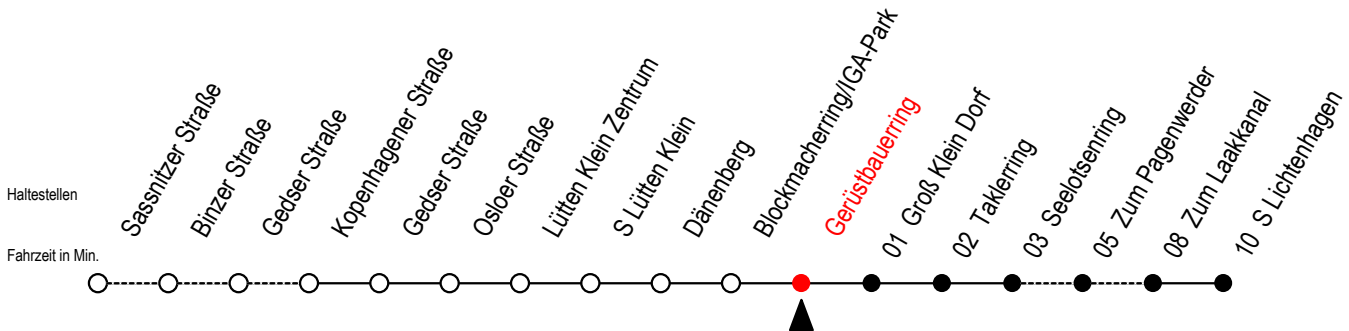

# 31 Gerüstbauerring

Gültig ab 15.08.2022

Alle Angaben ohne Gewähr

Richtung: S Lichtenhagen

Uhr Montag - Freitag					Uhr Samstag					Uhr Sonntag - Feiertag				
4	17	37	53		4	--				4	--			
5	08 <sup>P</sup>	23 <sup>P</sup>	38 <sup>P</sup>	53 <sup>P</sup>	5	--				5	--			
6	08 <sup>P</sup>	23 <sup>P</sup>	33	43 <sup>P</sup> 53	6	52				6	--			
7	03 <sup>P</sup>	13	23	33 43 53	7	22	38	53		7	52			
8	03	13	23	33 43 53	8	08	23	38 53		8	08	23	38 53	
9	03	13	23	33 43 53	9	08	23	38 53		9	08	23	38 53	
10	03	13	23	33 43 53	10	08	23	38 53		10	08	23	38 53	
11	03	13	23	33 43 53	11	08	23	38 53		11	08	23	38 53	
12	03	13	23	33 43 53	12	08	23	38 53		12	08	23	38 53	
13	03	13	23	33 43 53	13	08	23	38 53		13	08	23	38 53	
14	03	13	23	33 43 53	14	08	23	38 53		14	08	23	38 53	
15	03	13	23	33 43 53	15	08	23	38 53		15	08	23	38 53	
16	03	13	23	33 43 53	16	08	23	38 53		16	08	23	38 53	
17	03	13	23	33 43 53	17	08	23	38 53		17	08	23	38 53	
18	03	13	23	38 53	18	08	23	38 53		18	08	23	38 53	
19	08	23	38	53	19	08	23	38 53		19	08	23	38 53	
20	08	23	38	53	20	08	23	38 53		20	08	23	38 53	
21	08	23	38	53	21	08	23	38 53		21	08	23	38 53	
22	08	23	43	53	22	08	23	43 53		22	08	23	43 53	
23	13	23	52		23	13	23	52		23	13	23	52	
0	22				0	22				0	22			

P = fährt über zum Pagenwerder