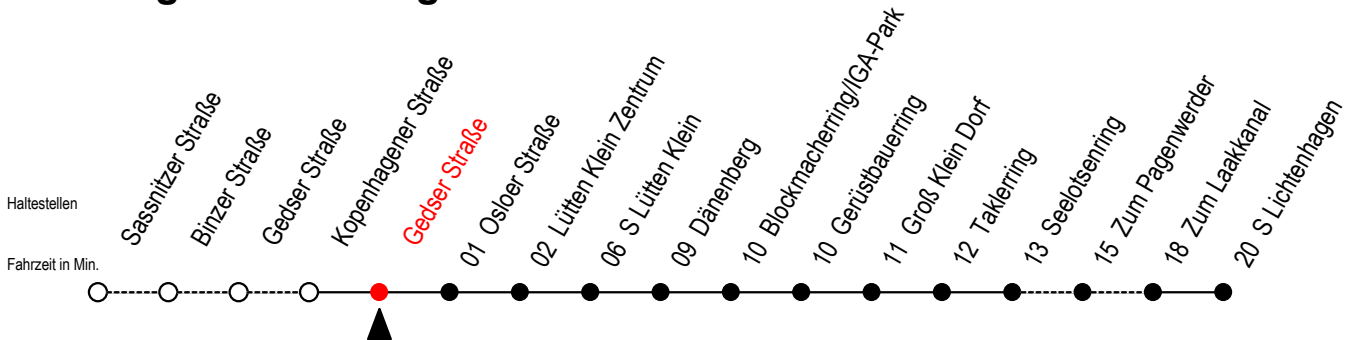

31 Gedser Straße

Gültig ab 15.08.2022

Alle Angaben ohne Gewähr

Richtung: S Lichtenhagen

Uhr Montag - Freitag

Uhr Samstag

Uhr Sonntag - Feiertag

4	03	26	41	56 ^P	4	02 ^H	32 ^H	4	02 ^H	32 ^H	
5	11 ^P	26 ^P	41 ^P	56 ^P	5	02 ^H	32 ^H	5	02 ^H	32 ^H	
6	10 ^P	20	30 ^P	40	50 ^P	6	02 ^H	32	6	02 ^H	32 ^H
7	00	10	20	30	40	50	7	02	26	41	56
8	00	10	20	30	40	50	8	11	26	41	56
9	00	10	20	30	40	50	9	11	26	41	56
10	00	10	20	30	40	50	10	11	26	41	56
11	00	10	20	30	40	50	11	11	26	41	56
12	00	10	20	30	40	50	12	11	26	41	56
13	00	10	20	30	40	50	13	11	26	41	56
14	00	10	20	30	40	50	14	11	26	41	56
15	00	10	20	30	40	50	15	11	26	41	56
16	00	10	20	30	40	50	16	11	26	41	56
17	00	10	20	30	40	50	17	11	26	41	56
18	00	10	25	40	55	18	11	26	41	56	
19	10	25	40	56	19	11	26	41	56		
20	11	26	41	56	20	11	26	41	56		
21	11	26	41	56	21	11	26	41	56		
22	11	31	41	22	11	31	41				
23	01	11	32	23	01	11	32				
0	02	0	02	0	02						

P = fährt über zum Pagenwerder

H = fährt bis S Lütten-Klein über Kopenhagener Straße