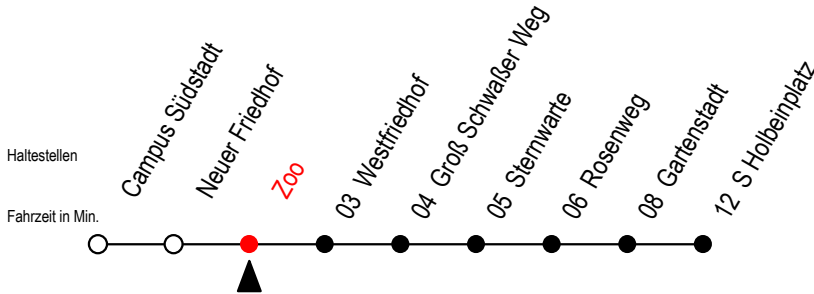

28 Zoo

Gültig ab 6. Februar 2023

Alle Angaben ohne Gewähr

Richtung: S Holbeinplatz

geänderte Linienführung ab Rosenweg bis S Holbeinplatz

Uhr Montag - Freitag

Uhr Samstag

Uhr Sonntag - Feiertag

4	27 ^{HT} 59 ^H	4	--	4	--
5	29 ^H 59 ^H	5	--	5	--
6	25 ^H 55 ^H	6	02 ^H 32 ^H 57 ^H	6	--
7	25 ^H 55 ^H	7	27 ^H 57 ^H	7	59 ^H
8	25 ^H 55 ^H	8	29 ^H 59 ^H	8	29 ^H 59 ^H
9	33 ^H 53 ^H	9	29 ^H 59 ^H	9	29 ^H 59 ^H
10	13 ^H 33 ^H 53 ^H	10	25 ^H 55 ^H	10	29 ^H 59 ^H
11	13 ^H 33 ^H 53 ^H	11	25 ^H 55 ^H	11	29 ^H 59 ^H
12	13 ^H 33 ^H 53 ^H	12	25 ^H 55 ^H	12	29 ^H 59 ^H
13	13 ^H 33 ^H 53 ^H	13	25 ^H 55 ^H	13	29 ^H 59 ^H
14	13 ^H 33 ^H 53 ^H	14	25 ^H 55 ^H	14	29 ^H 59 ^H
15	13 ^H 33 ^H 53 ^H	15	25 ^H 55 ^H	15	29 ^H 59 ^H
16	13 ^H 33 ^H 53 ^H	16	25 ^H 55 ^H	16	29 ^H 59 ^H
17	13 ^H 33 ^H 53 ^H	17	25 ^H 55 ^H	17	29 ^H 59 ^H
18	13 ^H 33 ^H 55 ^H	18	25 ^H 55 ^H	18	29 ^H 59 ^H
19	25 ^H 55 ^H	19	25 ^H 55 ^H	19	29 ^H 59 ^H
20	25 ^H 55 ^{HT}	20	25 ^H 55 ^{HT}	20	29 ^H 55 ^{HT}
21	25 ^{HT} 55 ^{HT}	21	25 ^{HT} 55 ^{HT}	21	25 ^{HT} 55 ^{HT}
22	25 ^{HT} 55 ^{HT}	22	25 ^{HT} 55 ^{HT}	22	25 ^{HT} 55 ^{HT}

H = fährt ab Rosenweg über Gartenstadt zum S Holbeinplatz

Schwimmhalle - Ostseestadion - Schillingallee u. Greifswalder Str. entfallen

T = fährt als Abruf-Linien-Taxi

Abruf - Linien - Taxi bitte bis 30 Min. vor der Abfahrt unter RSAG Tel. Nr. 0381/802 1900 bestellen