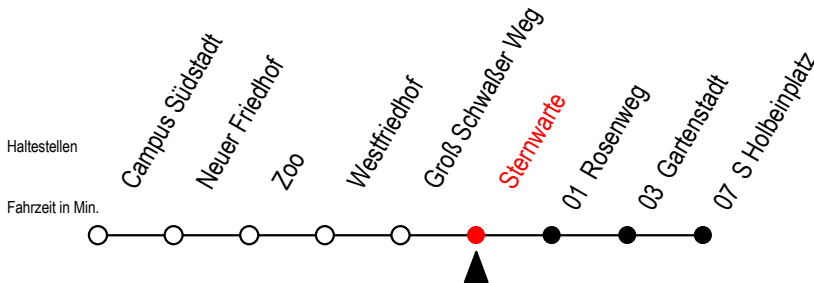

28 Sternwarte

Gültig ab 6. Februar 2023

Alle Angaben ohne Gewähr

Richtung: S Holbeinplatz

geänderte Linienführung ab Rosenweg bis S Holbeinplatz

Uhr Montag - Freitag

Uhr Samstag

Uhr Sonntag - Feiertag

4	30 ^{HT}	4	--	4	--
5	03 ^H 33 ^H	5	--	5	--
6	04 ^H 30 ^H	6	06 ^H 36 ^H	6	--
7	00 ^H 16 ^H 30 ^H 46 ^H	7	01 ^H 31 ^H	7	--
8	00 ^H 16 ^H 30 ^H 46 ^H	8	01 ^H 34 ^H	8	03 ^H 33 ^H
9	00 ^H 16 ^H 38 ^H 58 ^H	9	04 ^H 34 ^H	9	03 ^H 33 ^H
10	18 ^H 38 ^H 58 ^H	10	04 ^H 30 ^H	10	03 ^H 33 ^H
11	18 ^H 38 ^H 58 ^H	11	00 ^H 30 ^H	11	03 ^H 33 ^H
12	18 ^H 38 ^H 58 ^H	12	00 ^H 30 ^H	12	03 ^H 33 ^H
13	18 ^H 38 ^H 58 ^H	13	00 ^H 30 ^H	13	03 ^H 33 ^H
14	18 ^H 38 ^H 58 ^H	14	00 ^H 30 ^H	14	03 ^H 33 ^H
15	18 ^H 38 ^H 58 ^H	15	00 ^H 30 ^H	15	03 ^H 33 ^H
16	18 ^H 38 ^H 58 ^H	16	00 ^H 30 ^H	16	03 ^H 33 ^H
17	18 ^H 38 ^H 58 ^H	17	00 ^H 30 ^H	17	03 ^H 33 ^H
18	18 ^H 38 ^H	18	00 ^H 30 ^H	18	03 ^H 33 ^H
19	00 ^H 30 ^H	19	00 ^H 30 ^H	19	03 ^H 33 ^H
20	00 ^H 30 ^H 58 ^{HT}	20	00 ^H 30 ^H 58 ^{HT}	20	03 ^H 33 ^H 58 ^{HT}
21	28 ^{HT} 58 ^{HT}	21	28 ^{HT} 58 ^{HT}	21	28 ^{HT} 58 ^{HT}
22	28 ^{HT} 58 ^{HT}	22	28 ^{HT} 58 ^{HT}	22	28 ^{HT} 58 ^{HT}

H = fährt ab Rosenweg über Gartenstadt zum S Holbeinplatz

Schwimmhalle - Ostseestadion - Schillingallee u. Greifswalder Str. entfallen

T = fährt als Abruf-Linien-Taxi

Abruf - Linien - Taxi bitte bis 30 Min. vor der Abfahrt unter RSAG Tel. Nr. 0381/802 1900 bestellen