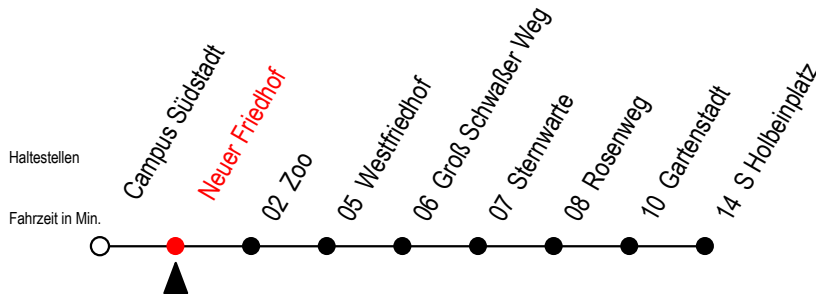

28 Neuer Friedhof

Gültig ab 6. Februar 2023

Alle Angaben ohne Gewähr

Richtung: S Holbeinplatz

geänderte Linienführung ab Rosenweg bis S Holbeinplatz

Uhr Montag - Freitag

Uhr Samstag

Uhr Sonntag - Feiertag

4	26 ^{HT} 57 ^H	4	--	4	--
5	27 ^H 57 ^H	5	--	5	--
6	23 ^H 53 ^H	6	00 ^H 30 ^H 55 ^H	6	--
7	23 ^H 53 ^H	7	25 ^H 55 ^H	7	57 ^H
8	23 ^H 53 ^H	8	27 ^H 57 ^H	8	27 ^H 57 ^H
9	31 ^H 51 ^H	9	27 ^H 57 ^H	9	27 ^H 57 ^H
10	11 ^H 31 ^H 51 ^H	10	23 ^H 53 ^H	10	27 ^H 57 ^H
11	11 ^H 31 ^H 51 ^H	11	23 ^H 53 ^H	11	27 ^H 57 ^H
12	11 ^H 31 ^H 51 ^H	12	23 ^H 53 ^H	12	27 ^H 57 ^H
13	11 ^H 31 ^H 51 ^H	13	23 ^H 53 ^H	13	27 ^H 57 ^H
14	11 ^H 31 ^H 51 ^H	14	23 ^H 53 ^H	14	27 ^H 57 ^H
15	11 ^H 31 ^H 51 ^H	15	23 ^H 53 ^H	15	27 ^H 57 ^H
16	11 ^H 31 ^H 51 ^H	16	23 ^H 53 ^H	16	27 ^H 57 ^H
17	11 ^H 31 ^H 51 ^H	17	23 ^H 53 ^H	17	27 ^H 57 ^H
18	11 ^H 31 ^H 53 ^H	18	23 ^H 53 ^H	18	27 ^H 57 ^H
19	23 ^H 53 ^H	19	23 ^H 53 ^H	19	27 ^H 57 ^H
20	23 ^H 54 ^{HT}	20	23 ^H 54 ^{HT}	20	27 ^H 54 ^{HT}
21	24 ^{HT} 54 ^{HT}	21	24 ^{HT} 54 ^{HT}	21	24 ^{HT} 54 ^{HT}
22	24 ^{HT} 54 ^{HT}	22	24 ^{HT} 54 ^{HT}	22	24 ^{HT} 54 ^{HT}

H = fährt ab Rosenweg über Gartenstadt zum S Holbeinplatz

Schwimmhalle - Ostseestadion - Schillingallee u. Greifswalder Str. entfallen

T = fährt als Abruf-Linien-Taxi

Abruf - Linien - Taxi bitte bis 30 Min. vor der Abfahrt unter RSAG Tel. Nr. 0381/802 1900 bestellen