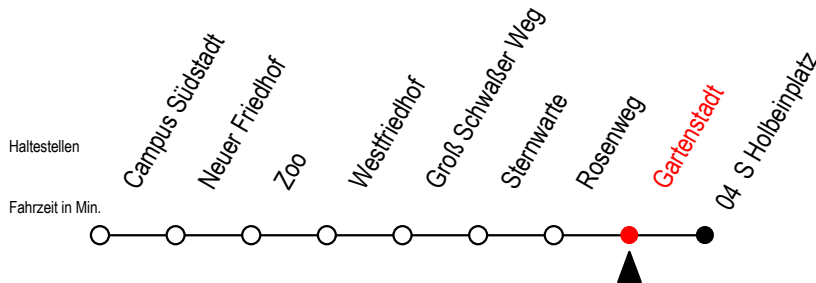

28 Gartenstadt

Gültig ab 6. Februar 2023

Alle Angaben ohne Gewähr

Richtung: S Holbeinplatz

geänderte Linienführung ab Rosenweg bis S Holbeinplatz

Uhr Montag - Freitag

Uhr Samstag

Uhr Sonntag - Feiertag

4	32 ^{HT}	4	--	4	--
5	06 ^H 36 ^H	5	--	5	--
6	07 ^H 33 ^H	6	09 ^H 39 ^H	6	--
7	03 ^H 19 ^H 33 ^H 49 ^H	7	04 ^H 34 ^H	7	--
8	03 ^H 19 ^H 33 ^H 49 ^H	8	04 ^H 37 ^H	8	06 ^H 36 ^H
9	03 ^H 19 ^H 41 ^H	9	07 ^H 37 ^H	9	06 ^H 36 ^H
10	01 ^H 21 ^H 41 ^H	10	07 ^H 33 ^H	10	06 ^H 36 ^H
11	01 ^H 21 ^H 41 ^H	11	03 ^H 33 ^H	11	06 ^H 36 ^H
12	01 ^H 21 ^H 41 ^H	12	03 ^H 33 ^H	12	06 ^H 36 ^H
13	01 ^H 21 ^H 41 ^H	13	03 ^H 33 ^H	13	06 ^H 36 ^H
14	01 ^H 21 ^H 41 ^H	14	03 ^H 33 ^H	14	06 ^H 36 ^H
15	01 ^H 21 ^H 41 ^H	15	03 ^H 33 ^H	15	06 ^H 36 ^H
16	01 ^H 21 ^H 41 ^H	16	03 ^H 33 ^H	16	06 ^H 36 ^H
17	01 ^H 21 ^H 41 ^H	17	03 ^H 33 ^H	17	06 ^H 36 ^H
18	01 ^H 21 ^H 41 ^H	18	03 ^H 33 ^H	18	06 ^H 36 ^H
19	03 ^H 33 ^H	19	03 ^H 33 ^H	19	06 ^H 36 ^H
20	03 ^H 33 ^H	20	03 ^H 33 ^H	20	06 ^H 36 ^H
21	00 ^{HT} 30 ^{HT}	21	00 ^{HT} 30 ^{HT}	21	00 ^{HT} 30 ^{HT}
22	00 ^{HT} 30 ^{HT}	22	00 ^{HT} 30 ^{HT}	22	00 ^{HT} 30 ^{HT}
23	00 ^{HT}	23	00 ^{HT}	23	00 ^{HT}

H = fährt ab Rosenweg über Gartenstadt zum S Holbeinplatz
Schwimmhalle - Ostseestadion - Schillingallee u. Greifswalder Str. entfallen

T = fährt als Abruf-Linien-Taxi
Abruf - Linien - Taxi bitte bis 30 Min. vor der Abfahrt
unter RSAG Tel. Nr. 0381/802 1900 bestellen