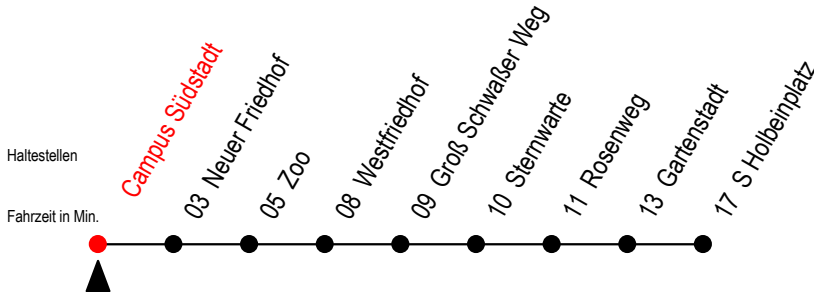

28 Campus Südstadt

Gültig ab 6. Februar 2023

Alle Angaben ohne Gewähr

Richtung: S Holbeinplatz

geänderte Linienführung ab Rosenweg bis S Holbeinplatz

Uhr Montag - Freitag

Uhr Samstag

Uhr Sonntag - Feiertag

4	24 ^{HT} 54 ^H	4	--	4	--
5	24 ^H 54 ^H	5	57 ^H	5	--
6	20 ^H 50 ^H	6	27 ^H 52 ^H	6	--
7	20 ^H 50 ^H	7	22 ^H 52 ^H	7	54 ^H
8	20 ^H 50 ^H	8	24 ^H 54 ^H	8	24 ^H 54 ^H
9	28 ^H 48 ^H	9	24 ^H 54 ^H	9	24 ^H 54 ^H
10	08 ^H 28 ^H 48 ^H	10	20 ^H 50 ^H	10	24 ^H 54 ^H
11	08 ^H 28 ^H 48 ^H	11	20 ^H 50 ^H	11	24 ^H 54 ^H
12	08 ^H 28 ^H 48 ^H	12	20 ^H 50 ^H	12	24 ^H 54 ^H
13	08 ^H 28 ^H 48 ^H	13	20 ^H 50 ^H	13	24 ^H 54 ^H
14	08 ^H 28 ^H 48 ^H	14	20 ^H 50 ^H	14	24 ^H 54 ^H
15	08 ^H 28 ^H 48 ^H	15	20 ^H 50 ^H	15	24 ^H 54 ^H
16	08 ^H 28 ^H 48 ^H	16	20 ^H 50 ^H	16	24 ^H 54 ^H
17	08 ^H 28 ^H 48 ^H	17	20 ^H 50 ^H	17	24 ^H 54 ^H
18	08 ^H 28 ^H 50 ^H	18	20 ^H 50 ^H	18	24 ^H 54 ^H
19	20 ^H 50 ^H	19	20 ^H 50 ^H	19	24 ^H 54 ^H
20	20 ^H 52 ^{HT}	20	20 ^H 52 ^{HT}	20	24 ^H 52 ^{HT}
21	22 ^{HT} 52 ^{HT}	21	22 ^{HT} 52 ^{HT}	21	22 ^{HT} 52 ^{HT}
22	22 ^{HT} 52 ^{HT}	22	22 ^{HT} 52 ^{HT}	22	22 ^{HT} 52 ^{HT}

H = fährt ab Rosenweg über Gartenstadt zum S Holbeinplatz

Schwimmhalle - Ostseestadion - Schillingallee u. Greifswalder Str. entfallen

T = fährt als Abruf-Linien-Taxi

Abruf - Linien - Taxi bitte bis 30 Min. vor der Abfahrt unter RSAG Tel. Nr. 0381/802 1900 bestellen