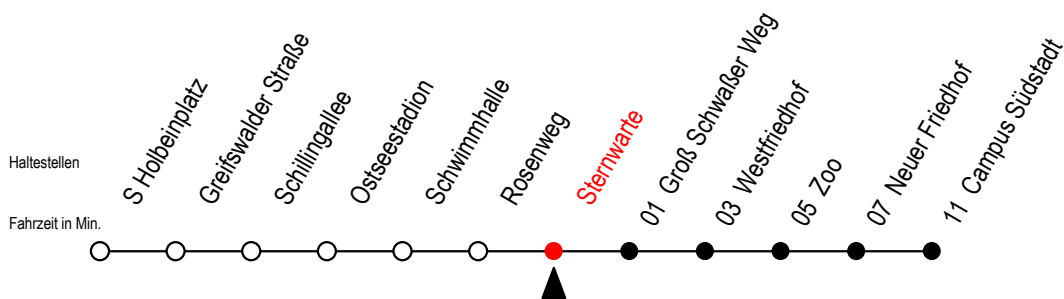

# 28 Sternwarte

Gültig ab 6. Februar 2023

Alle Angaben ohne Gewähr

Richtung: Campus Südstadt

G = fährt bis Groß Schwaßer Weg

T = fährt als Abruf-Linien-Taxi

Abruf - Linien - Taxi bitte bis 30 Min. vor der Abfahrt unter RSAG Tel. Nr. 0381/802 1900 bestellen