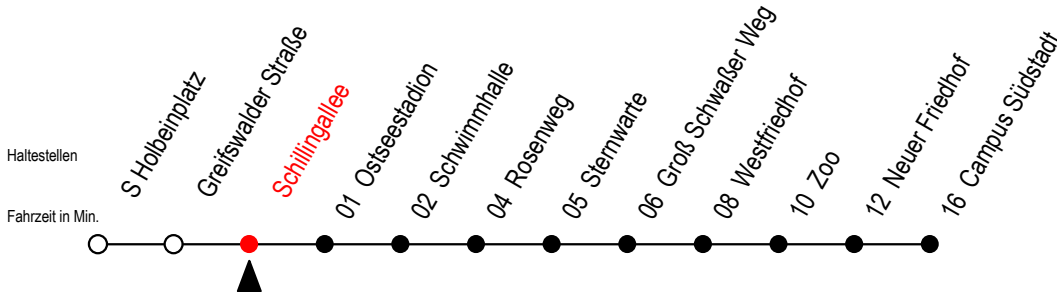

# 28 Schillingallee

Gültig ab 6. Februar 2023

Alle Angaben ohne Gewähr

**Richtung: Campus Südstadt**

G = fährt bis Groß Schwaßer Weg

T = fährt als Abruf-Linien-Taxi

Abruf - Linien - Taxi bitte bis 30 Min. vor der Abfahrt unter RSAG Tel. Nr. 0381/802 1900 bestellen