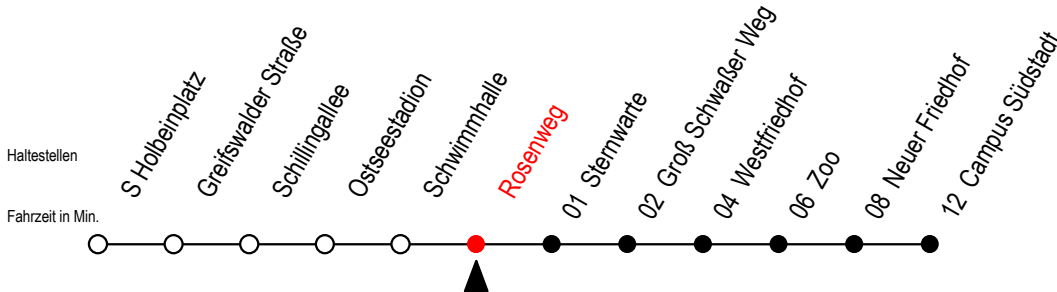

28 Rosenweg

Gültig ab 6. Februar 2023

Alle Angaben ohne Gewähr

Richtung: Campus Südstadt

Uhr Montag - Freitag

Uhr Samstag

Uhr Sonntag - Feiertag

4	28 ^T 54	4	--	4	--
5	26 56	5	--	5	--
6	24 54	6	26 56	6	--
7	09 ^G 24 39 ^G 54	7	26 53	7	52
8	09 ^G 24 39 ^G 54	8	23 53	8	22 52
9	17 37 57	9	25 55	9	22 52
10	17 37 57	10	25 55	10	22 52
11	17 37 57	11	25 55	11	22 52
12	17 37 57	12	25 55	12	22 52
13	17 37 57	13	25 55	13	22 52
14	17 37 57	14	25 55	14	22 52
15	17 37 57	15	25 55	15	22 52
16	17 37 57	16	25 55	16	22 52
17	17 37 57	17	25 55	17	22 52
18	26 56	18	25 55	18	22 52
19	26 56	19	25 55	19	22 52
20	23 58 ^T	20	23 58 ^T	20	22 58 ^T
21	28 ^T 58 ^T	21	28 ^T 58 ^T	21	28 ^T 58 ^T
22	28 ^T	22	28 ^T	22	28 ^T

G = fährt bis Groß Schwaßer Weg

T = fährt als Abruf-Linien-Taxi

Abruf - Linien - Taxi bitte bis 30 Min. vor der Abfahrt unter RSAG Tel. Nr. 0381/802 1900 bestellen