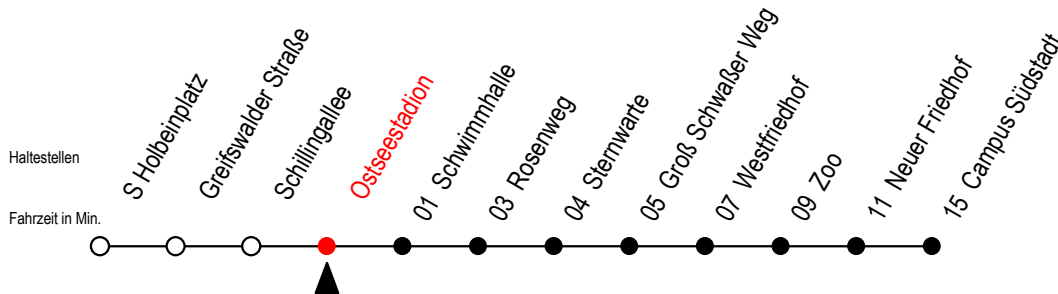

28 Ostseestadion

Gültig ab 6. Februar 2023

Alle Angaben ohne Gewähr

Richtung: Campus Südstadt

Uhr Montag - Freitag

Uhr Samstag

Uhr Sonntag - Feiertag

4	26 ^T 52	4	--	4	--
5	24 54	5	--	5	--
6	22 52	6	24 54	6	--
7	07 ^G 22 37 ^G 52	7	24 51	7	50
8	07 ^G 22 37 ^G 52	8	21 51	8	20 50
9	15 35 55	9	23 53	9	20 50
10	15 35 55	10	23 53	10	20 50
11	15 35 55	11	23 53	11	20 50
12	15 35 55	12	23 53	12	20 50
13	15 35 55	13	23 53	13	20 50
14	15 35 55	14	23 53	14	20 50
15	15 35 55	15	23 53	15	20 50
16	15 35 55	16	23 53	16	20 50
17	15 35 55	17	23 53	17	20 50
18	24 54	18	23 53	18	20 50
19	24 54	19	23 53	19	20 50
20	21 56 ^T	20	21 56 ^T	20	20 56 ^T
21	26 ^T 56 ^T	21	26 ^T 56 ^T	21	26 ^T 56 ^T
22	26 ^T	22	26 ^T	22	26 ^T

G = fährt bis Groß Schwaßer Weg

T = fährt als Abruf-Linien-Taxi

Abruf - Linien - Taxi bitte bis 30 Min. vor der Abfahrt unter RSAG Tel. Nr. 0381/802 1900 bestellen