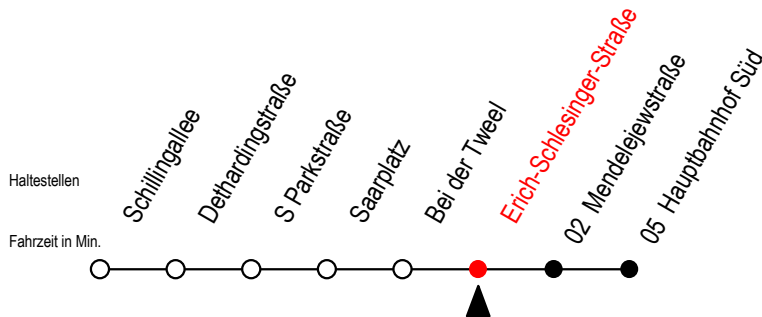

# 27 Erich-Schlesinger-Straße

Gültig ab 12.09.2022

Alle Angaben ohne Gewähr

Richtung: Hauptbahnhof Süd

## Uhr Montag - Freitag

<b>4</b>	48
<b>5</b>	18 48
<b>6</b>	18 48
<b>7</b>	18 48
<b>8</b>	18 48
<b>9</b>	18 48
<b>10</b>	18 48
<b>11</b>	18 48
<b>12</b>	18 48
<b>13</b>	18 48
<b>14</b>	18 48
<b>15</b>	18 48
<b>16</b>	18 48
<b>17</b>	18 48
<b>18</b>	18 48
<b>19</b>	18 48
<b>20</b>	18

## Uhr Samstag

<b>4</b>	--
<b>5</b>	--
<b>6</b>	--
<b>7</b>	--
<b>8</b>	--
<b>9</b>	22 52
<b>10</b>	22 52
<b>11</b>	22 52
<b>12</b>	22 52
<b>13</b>	22 52
<b>14</b>	22 52
<b>15</b>	22 52
<b>16</b>	22 52
<b>17</b>	22 52
<b>18</b>	22 52
<b>19</b>	22 52
<b>20</b>	--