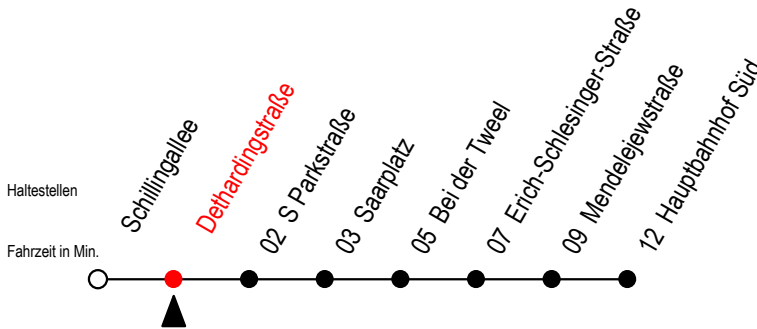

27 Dethardingstraße

Gültig ab 12.09.2022

Alle Angaben ohne Gewähr

Richtung: Hauptbahnhof Süd

Uhr Montag - Freitag

4	40
5	10 40
6	10 40
7	10 40
8	10 40
9	10 40
10	10 40
11	10 40
12	10 40
13	10 40
14	10 40
15	10 40
16	10 40
17	10 40
18	10 40
19	10 40
20	10

Uhr Samstag

4	--
5	--
6	--
7	--
8	--
9	14 44
10	14 44
11	14 44
12	14 44
13	14 44
14	14 44
15	14 44
16	14 44
17	14 44
18	14 44
19	14 44
20	--