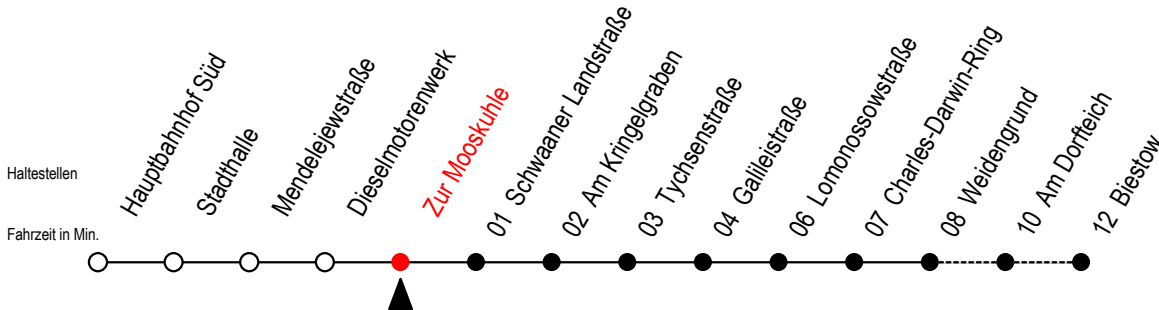

26 Zur Mooskuhle

Gültig ab 15.08.2022

Alle Angaben ohne Gewähr

Richtung: Biestow

Uhr Montag - Freitag

Uhr Samstag

Uhr Sonntag - Feiertag

5	08 ^B 38	5	--	5	--
6	08 38	6	15 ^B	6	--
7	08 38	7	15 ^B	7	--
8	08 38	8	15 ^B	8	10 ^B
9	08 ^B 38 ^B	9	08 ^B 38 ^B	9	10 ^B 55 ^B
10	08 ^B 38 ^B	10	08 ^B 38 ^B	10	55 ^B
11	08 ^B 38 ^B	11	08 ^B 38 ^B	11	40 ^B
12	08 ^B 38 ^B	12	08 ^B 38 ^B	12	25 ^B
13	08 38	13	08 ^B 38 ^B	13	10 ^B 55 ^B
14	08 23 ^S 38	14	08 ^B 38 ^B	14	40 ^B
15	08 38	15	08 ^B 38 ^B	15	25 ^B
16	08 ^B 38 ^B	16	08 ^B 38 ^B	16	10 ^B 55 ^B
17	08 ^B 38 ^B	17	08 ^B 38 ^B	17	40 ^B
18	08 ^B 38 ^B	18	08 ^B 38 ^B	18	40 ^B
19	08 ^B 38 ^B	19	08 ^B 38 ^B	19	30 ^B
20	10 ^B	20	15 ^B	20	10 ^B
21	10 ^B	21	15 ^B	21	10 ^B

B = Fahren bei Bedarf zwischen Weidengrund - Biestow
Fahren bei Bedarf - bitte spätestens 30 Min. vor der Abfahrt unter
RSAG Telefon Nr. 0381 / 802 19 00 bestellen oder beim Fahrer melden

S = fährt an Schultagen