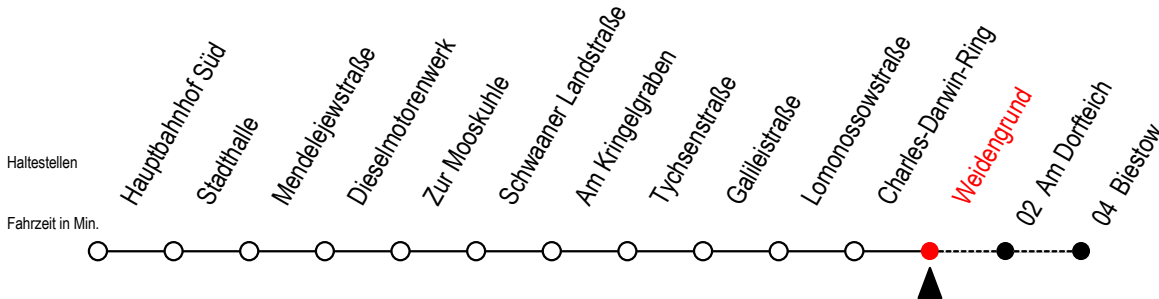

26 Weidengrund

Gültig ab 15.08.2022

Alle Angaben ohne Gewähr

Richtung: Biestow

Uhr Montag - Freitag

Uhr Samstag

Uhr Sonntag - Feiertag

5	16 ^B 46	5	--	5	--
6	16 46	6	23 ^B	6	--
7	16 46	7	23 ^B	7	--
8	16 46	8	23 ^B	8	18 ^B
9	16 ^B 46 ^B	9	16 ^B 46 ^B	9	18 ^B
10	16 ^B 46 ^B	10	16 ^B 46 ^B	10	03 ^B
11	16 ^B 46 ^B	11	16 ^B 46 ^B	11	03 ^B 48 ^B
12	16 ^B 46 ^B	12	16 ^B 46 ^B	12	33 ^B
13	16 46	13	16 ^B 46 ^B	13	18 ^B
14	16 31 ^S 46	14	16 ^B 46 ^B	14	03 ^B 48 ^B
15	16 46	15	16 ^B 46 ^B	15	33 ^B
16	16 ^B 46 ^B	16	16 ^B 46 ^B	16	18 ^B
17	16 ^B 46 ^B	17	16 ^B 46 ^B	17	03 ^B 48 ^B
18	16 ^B 46 ^B	18	16 ^B 46 ^B	18	48 ^B
19	16 ^B 46 ^B	19	16 ^B 46 ^B	19	38 ^B
20	18 ^B	20	23 ^B	20	18 ^B
21	18 ^B	21	23 ^B	21	18 ^B

B = Fahren bei Bedarf zwischen Weidengrund - Biestow
 Fahren bei Bedarf - bitte spätestens 30 Min. vor der Abfahrt unter
 RSAG Telefon Nr. 0381 / 802 19 00 bestellen oder beim Fahrer melden

S = fährt an Schultagen