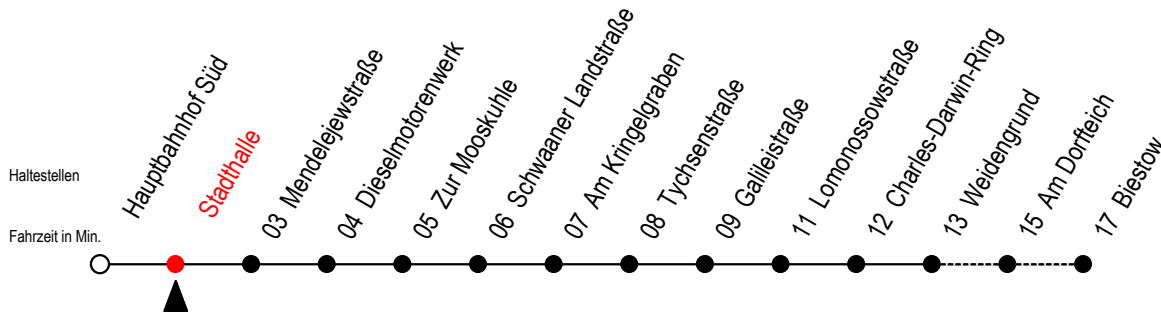

26 Stadthalle

Gültig ab 15.08.2022

Alle Angaben ohne Gewähr

Richtung: Biestow

Uhr Montag - Freitag

Uhr Samstag

Uhr Sonntag - Feiertag

5	02 ^B 32	5	--	5	--
6	02 32	6	10 ^B	6	--
7	02 32	7	10 ^B	7	--
8	02 32	8	10 ^B	8	05 ^B
9	02 ^B 32 ^B	9	03 ^B 33 ^B	9	05 ^B 50 ^B
10	02 ^B 32 ^B	10	03 ^B 33 ^B	10	50 ^B
11	02 ^B 32 ^B	11	03 ^B 33 ^B	11	35 ^B
12	02 ^B 32 ^B	12	03 ^B 33 ^B	12	20 ^B
13	02 32	13	03 ^B 33 ^B	13	05 ^B 50 ^B
14	02 17 ^S 32	14	03 ^B 33 ^B	14	35 ^B
15	02 32	15	03 ^B 33 ^B	15	20 ^B
16	02 ^B 32 ^B	16	03 ^B 33 ^B	16	05 ^B 50 ^B
17	02 ^B 32 ^B	17	03 ^B 33 ^B	17	35 ^B
18	02 ^B 32 ^B	18	03 ^B 33 ^B	18	35 ^B
19	02 ^B 32 ^B	19	03 ^B 33 ^B	19	25 ^B
20	05 ^B	20	10 ^B	20	05 ^B
21	05 ^B	21	10 ^B	21	05 ^B

B = Fahren bei Bedarf zwischen Weidengrund - Biestow
Fahren bei Bedarf - bitte spätestens 30 Min. vor der Abfahrt unter
RSAG Telefon Nr. 0381 / 802 19 00 bestellen oder beim Fahrer melden

S = fährt an Schultagen