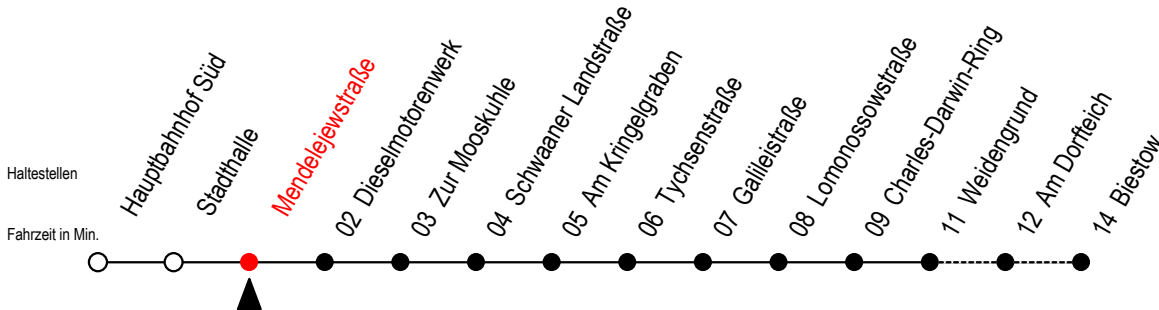

26 Mendelejewstraße

Gültig ab 15.08.2022

Alle Angaben ohne Gewähr

Richtung: Biestow

Uhr Montag - Freitag

Uhr Samstag

Uhr Sonntag - Feiertag

5	05 ^B 35	5	--	5	--
6	05 35	6	13 ^B	6	--
7	05 35	7	13 ^B	7	--
8	05 35	8	13 ^B	8	08 ^B
9	05 ^B 35 ^B	9	06 ^B 36 ^B	9	08 ^B 53 ^B
10	05 ^B 35 ^B	10	06 ^B 36 ^B	10	53 ^B
11	05 ^B 35 ^B	11	06 ^B 36 ^B	11	38 ^B
12	05 ^B 35 ^B	12	06 ^B 36 ^B	12	23 ^B
13	05 35	13	06 ^B 36 ^B	13	08 ^B 53 ^B
14	05 20 ^S 35	14	06 ^B 36 ^B	14	38 ^B
15	05 35	15	06 ^B 36 ^B	15	23 ^B
16	05 ^B 35 ^B	16	06 ^B 36 ^B	16	08 ^B 53 ^B
17	05 ^B 35 ^B	17	06 ^B 36 ^B	17	38 ^B
18	05 ^B 35 ^B	18	06 ^B 36 ^B	18	38 ^B
19	05 ^B 35 ^B	19	06 ^B 36 ^B	19	28 ^B
20	08 ^B	20	13 ^B	20	08 ^B
21	08 ^B	21	13 ^B	21	08 ^B

B = Fahren bei Bedarf zwischen Weidengrund - Biestow
 Fahren bei Bedarf - bitte spätestens 30 Min. vor der Abfahrt unter
 RSAG Telefon Nr. 0381 / 802 19 00 bestellen oder beim Fahrer melden

S = fährt an Schultagen