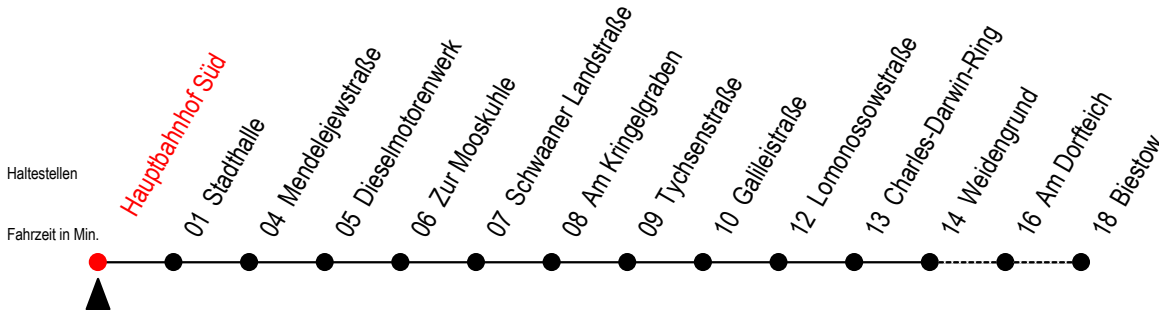

26 Hauptbahnhof Süd

Gültig ab 15.08.2022

Alle Angaben ohne Gewähr

Richtung: Biestow

Uhr Montag - Freitag

Uhr Samstag

Uhr Sonntag - Feiertag

5	02 ^B 32	5	--	5	--
6	02 32	6	10 ^B	6	--
7	02 32	7	10 ^B	7	--
8	02 32	8	10 ^B	8	05 ^B
9	02 ^B 32 ^B	9	03 ^B 33 ^B	9	05 ^B 50 ^B
10	02 ^B 32 ^B	10	03 ^B 33 ^B	10	50 ^B
11	02 ^B 32 ^B	11	03 ^B 33 ^B	11	35 ^B
12	02 ^B 32 ^B	12	03 ^B 33 ^B	12	20 ^B
13	02 32	13	03 ^B 33 ^B	13	05 ^B 50 ^B
14	02 17 ^S 32	14	03 ^B 33 ^B	14	35 ^B
15	02 32	15	03 ^B 33 ^B	15	20 ^B
16	02 ^B 32 ^B	16	03 ^B 33 ^B	16	05 ^B 50 ^B
17	02 ^B 32 ^B	17	03 ^B 33 ^B	17	35 ^B
18	02 ^B 32 ^B	18	03 ^B 33 ^B	18	35 ^B
19	02 ^B 32 ^B	19	03 ^B 33 ^B	19	25 ^B
20	05 ^B	20	10 ^B	20	05 ^B
21	05 ^B	21	10 ^B	21	05 ^B

B = Fahren bei Bedarf zwischen Weidengrund - Biestow
 Fahren bei Bedarf - bitte spätestens 30 Min. vor der Abfahrt unter
 RSAG Telefon Nr. 0381 / 802 19 00 bestellen oder beim Fahrer melden

S = fährt an Schultagen