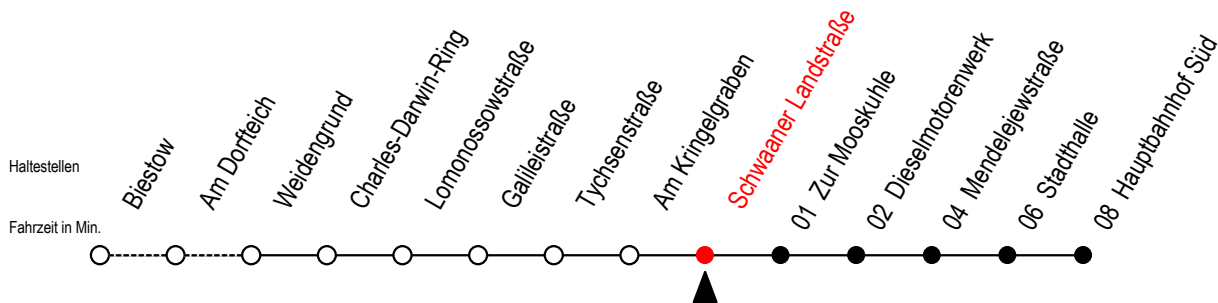

26 Schwaaner Landstraße

Gültig ab 15.08.2022

Alle Angaben ohne Gewähr

Richtung: Hauptbahnhof Süd

Uhr Montag - Freitag

Uhr Samstag

Uhr Sonntag - Feiertag

4	46	4	--	4	--
5	30	5	--	5	--
6	00 30	6	42	6	--
7	00 15 ^S 30	7	42	7	--
8	00 30	8	42	8	45
9	00 30	9	28 58	9	30
10	00 30	10	28 58	10	15
11	00 30	11	28 58	11	15
12	00 30	12	28 58	12	00 45
13	00 30	13	28 58	13	30
14	00 30	14	28 58	14	15
15	00 30	15	28 58	15	00 45
16	00 30	16	28 58	16	30
17	00 30	17	28 58	17	15
18	00 30	18	28 58	18	00
19	00 30	19	28 58	19	00 50
20	00 45	20	42	20	45
21	45	21	42	21	45

S = fährt an Schultagen

*Ferienzeiten siehe Infoblatt