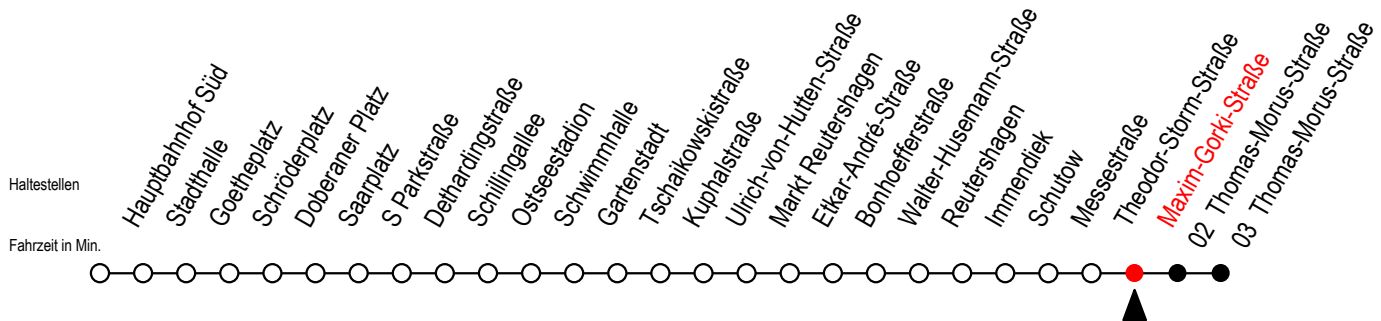

25 Maxim-Gorki-Straße

Gültig ab 15.08.2022

Alle Angaben ohne Gewähr

Richtung: Thomas-Morus-Straße

Uhr Montag - Freitag

Uhr Samstag

Uhr Sonntag - Feiertag

4	59	4	--	4	--
5	29	5	--	5	--
6	01 31	6	29 59	6	--
7	04 24 44	7	29 59	7	--
8	04 24 44	8	29 59	8	29 59
9	04 24 44	9	29 59	9	29 59
10	04 24 44	10	33	10	29 59
11	04 24 44	11	03 33	11	29 59
12	04 24 44	12	03 33	12	29
13	04 24 44	13	03 33	13	00 30
14	04 24 44	14	03 33	14	00 30
15	04 24 44	15	03 33	15	00 30
16	04 24 44	16	03 33	16	00 30
17	04 24 44	17	03 33	17	00 30
18	04 24 44	18	03 33	18	00 30
19	04 33	19	03 33	19	00 30
20	03 33	20	03 33	20	00 30
21	03 29 59	21	03 29 59	21	00 29 59
22	29 59	22	29 59	22	29 59
23	29 59	23	29 59	23	29 59
0	29	0	29	0	29