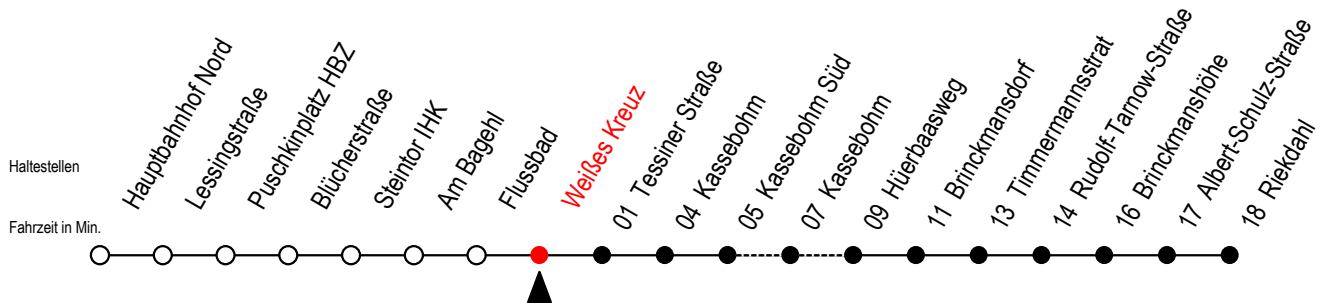

23 Weißes Kreuz

Gültig ab 15.08.2022

Alle Angaben ohne Gewähr

Richtung: Riekdahl

Uhr Montag - Freitag

Uhr Samstag

Uhr Sonntag - Feiertag

| | | | | | |
|-----------|---------------------------------|-----------|---------------------------------|-----------|---------------------------------|
| 4 | 17 47 | 4 | -- | 4 | -- |
| 5 | 17 37 47 | 5 | -- | 5 | -- |
| 6 | 12 32 44 ^S 52 | 6 | 12 ^K 42 ^K | 6 | -- |
| 7 | 12 32 52 | 7 | 12 ^K 42 ^K | 7 | -- |
| 8 | 12 32 52 | 8 | 12 ^K 42 ^K | 8 | 13 ^K 43 ^K |
| 9 | 12 32 52 | 9 | 12 ^K 42 | 9 | 13 ^K 43 ^K |
| 10 | 12 32 52 | 10 | 12 42 | 10 | 13 ^K 43 ^K |
| 11 | 12 32 52 | 11 | 12 42 | 11 | 13 ^K 43 ^K |
| 12 | 12 32 52 | 12 | 12 42 | 12 | 13 ^K 43 ^K |
| 13 | 12 32 52 | 13 | 12 42 | 13 | 13 ^K 43 ^K |
| 14 | 12 32 52 | 14 | 12 42 | 14 | 13 ^K 43 ^K |
| 15 | 12 32 52 | 15 | 12 42 | 15 | 13 ^K 43 ^K |
| 16 | 12 32 52 | 16 | 12 42 | 16 | 13 ^K 43 ^K |
| 17 | 12 32 52 | 17 | 12 42 | 17 | 13 ^K 43 ^K |
| 18 | 12 32 52 | 18 | 12 42 | 18 | 13 ^K 43 ^K |
| 19 | 12 42 | 19 | 12 42 | 19 | 13 ^K 43 ^K |
| 20 | 12 42 ^K | 20 | 12 42 ^K | 20 | 13 ^K 42 ^K |
| 21 | 12 ^K 42 ^K | 21 | 12 ^K 42 ^K | 21 | 12 ^K 42 ^K |
| 22 | 12 ^K 42 ^K | 22 | 12 ^K 42 ^K | 22 | 12 ^K 42 ^K |
| 23 | 12 ^K 42 ^K | 23 | 12 ^K 42 ^K | 23 | 12 ^K 42 ^K |
| 0 | 12 ^K | 0 | 12 ^K | 0 | 12 ^K |

K = fährt über Vicke-Schorler-Ring - Kassebohm Süd - Kassebohm **S** = fährt an Schultagen*