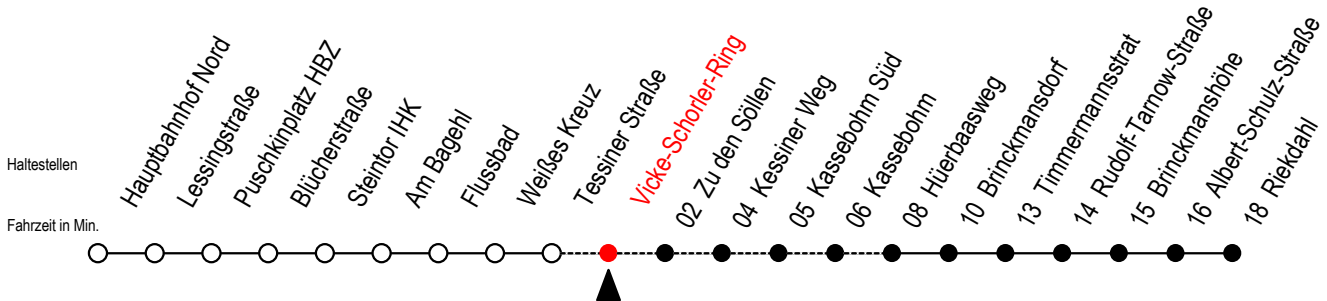

23 Vicke-Schorler-Ring

Gültig ab 15.08.2022

Alle Angaben ohne Gewähr

Richtung: Riekdahl

Uhr Montag - Freitag

Uhr Samstag

Uhr Sonntag - Feiertag

6	--	6	15	45	6	--
7	--	7	15	45	7	--
8	--	8	15	45	8	16 46
9	--	9	15		9	16 46
10	--	10	--		10	16 46
11	--	11	--		11	16 46
12	--	12	--		12	16 46
13	--	13	--		13	16 46
14	--	14	--		14	16 46
15	--	15	--		15	16 46
16	--	16	--		16	16 46
17	--	17	--		17	16 46
18	--	18	--		18	16 46
19	--	19	--		19	16 46
20	45	20	45		20	16 45
21	15 45	21	15 45		21	15 45
22	15 45	22	15 45		22	15 45
23	15 45	23	15 45		23	15 45
0	15	0	15		0	15