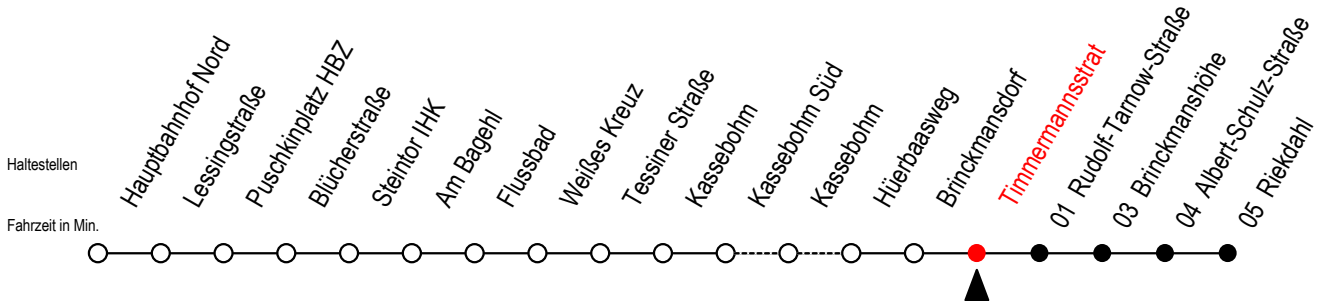

23 Timmermannsstrat

Gültig ab 15.08.2022

Alle Angaben ohne Gewähr

Richtung: Riekdahl

Uhr Montag - Freitag

Uhr Samstag

Uhr Sonntag - Feiertag

4	23	53		4	--			4	--
5	23	43	54	5	--			5	--
6	19	39	50 ^S 59	6	27	57		6	--
7	19	39	59	7	27	57		7	--
8	19	39	59	8	27	57		8	28 58
9	19	39	59	9	27	48		9	28 58
10	19	39	59	10	18	48		10	28 58
11	19	39	59	11	18	48		11	28 58
12	19	39	59	12	18	48		12	28 58
13	19	39	59	13	18	48		13	28 58
14	19	39	59	14	18	48		14	28 58
15	19	39	59	15	18	48		15	28 58
16	19	39	59	16	18	48		16	28 58
17	19	39	59	17	18	48		17	28 58
18	19	39	59	18	18	48		18	28 58
19	18	48		19	18	48		19	28 58
20	18	56		20	18	56		20	28 56
21	26	56		21	26	56		21	26 56
22	26	56		22	26	56		22	26 56
23	26	56		23	26	56		23	26 56
0	26			0	26			0	26

S = fährt an Schultagen*