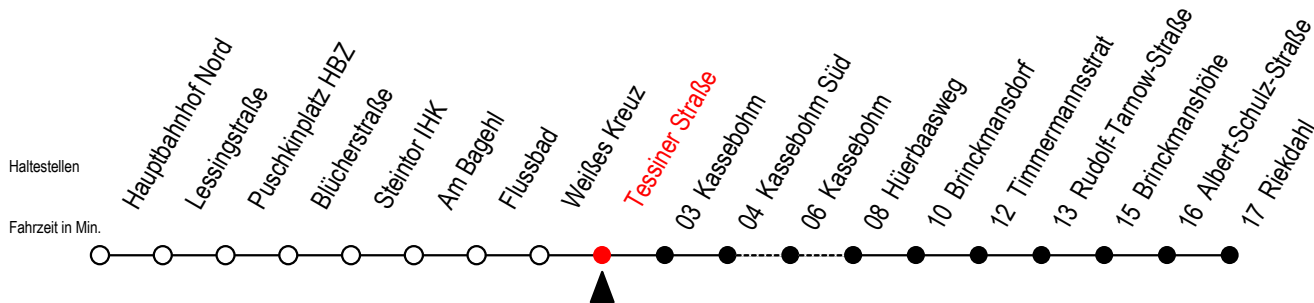

23 Tessiner Straße

Gültig ab 15.08.2022

Alle Angaben ohne Gewähr

Richtung: Riekdahl

Uhr Montag - Freitag

Uhr Samstag

Uhr Sonntag - Feiertag

4	18 48	4	--	4	--
5	18 38 48	5	--	5	--
6	13 33 45 ^S 53	6	13 ^K 43 ^K	6	--
7	13 33 53	7	13 ^K 43 ^K	7	--
8	13 33 53	8	13 ^K 43 ^K	8	14 ^K 44 ^K
9	13 33 53	9	13 ^K 43	9	14 ^K 44 ^K
10	13 33 53	10	13 43	10	14 ^K 44 ^K
11	13 33 53	11	13 43	11	14 ^K 44 ^K
12	13 33 53	12	13 43	12	14 ^K 44 ^K
13	13 33 53	13	13 43	13	14 ^K 44 ^K
14	13 33 53	14	13 43	14	14 ^K 44 ^K
15	13 33 53	15	13 43	15	14 ^K 44 ^K
16	13 33 53	16	13 43	16	14 ^K 44 ^K
17	13 33 53	17	13 43	17	14 ^K 44 ^K
18	13 33 53	18	13 43	18	14 ^K 44 ^K
19	13 43	19	13 43	19	14 ^K 44 ^K
20	13 43 ^K	20	13 43 ^K	20	14 ^K 43 ^K
21	13 ^K 43 ^K	21	13 ^K 43 ^K	21	13 ^K 43 ^K
22	13 ^K 43 ^K	22	13 ^K 43 ^K	22	13 ^K 43 ^K
23	13 ^K 43 ^K	23	13 ^K 43 ^K	23	13 ^K 43 ^K
0	13 ^K	0	13 ^K	0	13 ^K

K = fährt über Vicke-Schorler-Ring - Kassebohm Süd - Kassebohm **S** = fährt an Schultagen*