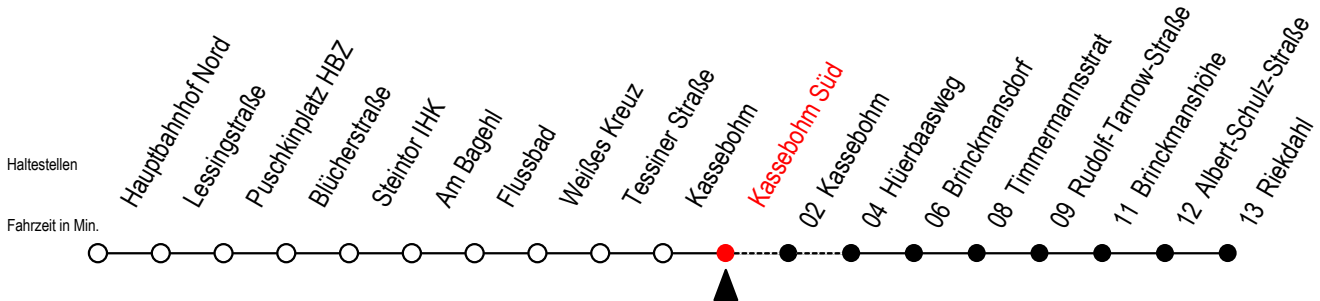

# 23 Kassebohm Süd

Gültig ab 15.08.2022

Alle Angaben ohne Gewähr

Richtung: Riekdahl

## Uhr Montag - Freitag