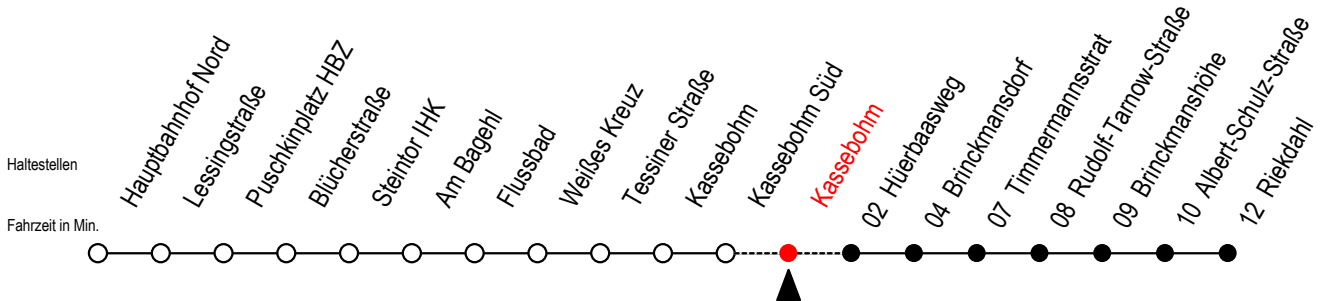

23 Kassebohm

Gültig ab 15.08.2022

Alle Angaben ohne Gewähr

Richtung: Riekdahl

Uhr Montag - Freitag

Uhr Samstag

Uhr Sonntag - Feiertag

| | | | | | | |
|-----------|-------|-----------|-------|----|-----------|-------|
| 6 | -- | 6 | 21 | 51 | 6 | -- |
| 7 | -- | 7 | 21 | 51 | 7 | -- |
| 8 | -- | 8 | 21 | 51 | 8 | 22 52 |
| 9 | -- | 9 | 21 | | 9 | 22 52 |
| 10 | -- | 10 | -- | | 10 | 22 52 |
| 11 | -- | 11 | -- | | 11 | 22 52 |
| 12 | -- | 12 | -- | | 12 | 22 52 |
| 13 | -- | 13 | -- | | 13 | 22 52 |
| 14 | -- | 14 | -- | | 14 | 22 52 |
| 15 | -- | 15 | -- | | 15 | 22 52 |
| 16 | -- | 16 | -- | | 16 | 22 52 |
| 17 | -- | 17 | -- | | 17 | 22 52 |
| 18 | -- | 18 | -- | | 18 | 22 52 |
| 19 | -- | 19 | -- | | 19 | 22 52 |
| 20 | 51 | 20 | 51 | | 20 | 22 51 |
| 21 | 21 51 | 21 | 21 51 | | 21 | 21 51 |
| 22 | 21 51 | 22 | 21 51 | | 22 | 21 51 |
| 23 | 21 51 | 23 | 21 51 | | 23 | 21 51 |
| 0 | 21 | 0 | 21 | | 0 | 21 |