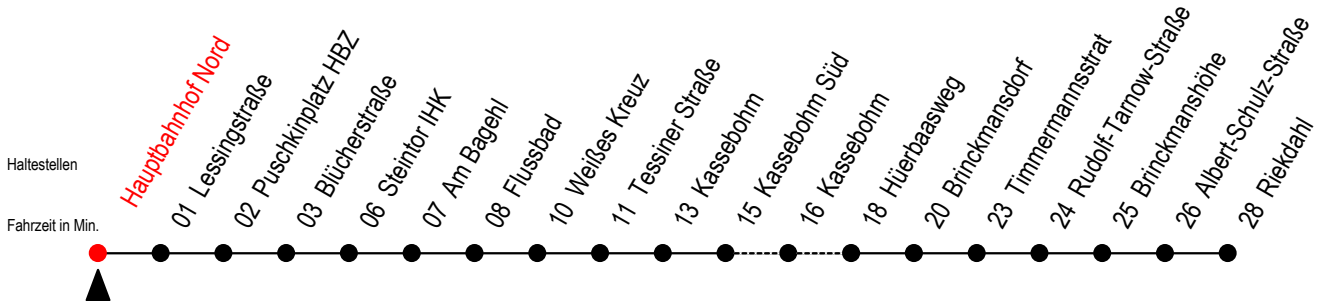

23 Hauptbahnhof Nord

Gültig ab 15.08.2022

Alle Angaben ohne Gewähr

Richtung: Riekdahl

Uhr Montag - Freitag

Uhr Samstag

Uhr Sonntag - Feiertag

| | | | | | |
|----|---------------------------------|----|---------------------------------|----|---------------------------------|
| 4 | 08 38 | 4 | -- | 4 | -- |
| 5 | 08 38 | 5 | -- | 5 | -- |
| 6 | 03 23 43 | 6 | 03 ^K 33 ^K | 6 | -- |
| 7 | 03 23 43 | 7 | 03 ^K 33 ^K | 7 | -- |
| 8 | 03 23 43 | 8 | 03 ^K 33 ^K | 8 | 04 ^K 34 ^K |
| 9 | 03 23 43 | 9 | 03 ^K 33 | 9 | 04 ^K 34 ^K |
| 10 | 03 23 43 | 10 | 03 33 | 10 | 04 ^K 34 ^K |
| 11 | 03 23 43 | 11 | 03 33 | 11 | 04 ^K 34 ^K |
| 12 | 03 23 43 | 12 | 03 33 | 12 | 04 ^K 34 ^K |
| 13 | 03 23 43 | 13 | 03 33 | 13 | 04 ^K 34 ^K |
| 14 | 03 23 43 | 14 | 03 33 | 14 | 04 ^K 34 ^K |
| 15 | 03 23 43 | 15 | 03 33 | 15 | 04 ^K 34 ^K |
| 16 | 03 23 43 | 16 | 03 33 | 16 | 04 ^K 34 ^K |
| 17 | 03 23 43 | 17 | 03 33 | 17 | 04 ^K 34 ^K |
| 18 | 03 23 43 | 18 | 03 33 | 18 | 04 ^K 34 ^K |
| 19 | 03 33 | 19 | 03 33 | 19 | 04 ^K 34 ^K |
| 20 | 03 33 ^K | 20 | 03 33 ^K | 20 | 04 ^K 33 ^K |
| 21 | 03 ^K 33 ^K | 21 | 03 ^K 33 ^K | 21 | 03 ^K 33 ^K |
| 22 | 03 ^K 33 ^K | 22 | 03 ^K 33 ^K | 22 | 03 ^K 33 ^K |
| 23 | 03 ^K 33 ^K | 23 | 03 ^K 33 ^K | 23 | 03 ^K 33 ^K |
| 0 | 03 ^K | 0 | 03 ^K | 0 | 03 ^K |

K = fährt über Vicke-Schorler-Ring - Kassebohm Süd - Kassebohm