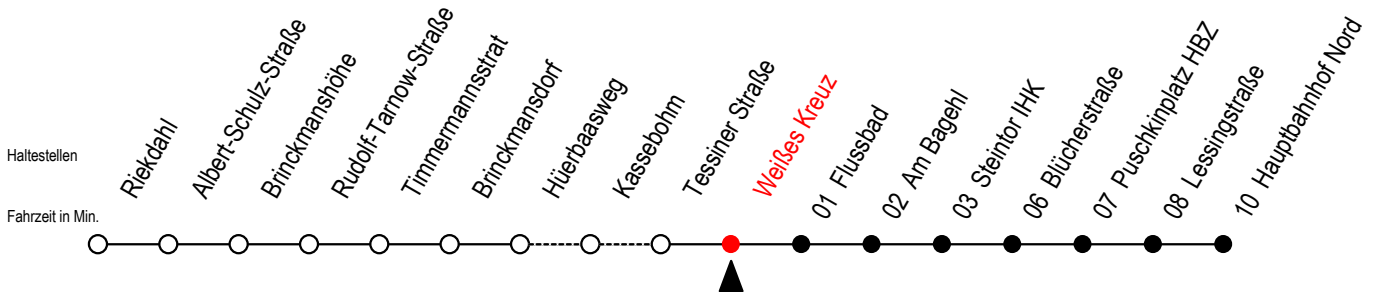

23 Weißes Kreuz

Gültig ab 28.06.2022

Alle Angaben ohne Gewähr

Richtung: Hauptbahnhof Nord

Uhr Montag - Freitag

Uhr Samstag

Uhr Sonntag - Feiertag

4	11 41	4	--	4	--
5	11 39 59	5	55	5	--
6	19 39 59	6	26 56	6	--
7	09 ^{SB} 19 39 59	7	26 56	7	58
8	19 39 59	8	26 56	8	28 58
9	19 39 59	9	26 47	9	28 58
10	19 39 59	10	17 47	10	28 58
11	19 39 59	11	17 47	11	28 58
12	19 39 59	12	17 47	12	28 58
13	19 39 59	13	17 47	13	28 58
14	19 39 59	14	17 47	14	28 58
15	19 39 59	15	17 47	15	28 58
16	19 39 59	16	17 47	16	28 58
17	19 39 59	17	17 47	17	28 58
18	19 47	18	17 47	18	28 58
19	17 47	19	17 47	19	28 58
20	17 45	20	17 45	20	28 46
21	15 45	21	15 45	21	15 45
22	15 45	22	15 45	22	15 45
23	15 45	23	15 45	23	15 45

S = fährt an Schultagen

B = fährt ohne Umsteigen weiter als Linie 27

*Ferienzeiten siehe Infoblatt