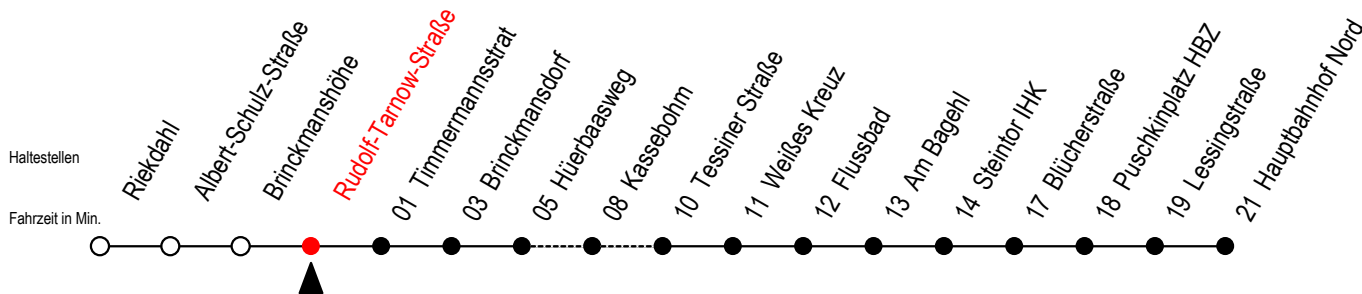

23 Rudolf-Tarnow-Straße

Gültig ab 15.08.2022

Alle Angaben ohne Gewähr

Richtung: Hauptbahnhof Nord

Uhr Montag - Freitag

Uhr Samstag

Uhr Sonntag - Feiertag

4	04 34	4	--	4	--
5	04 32 52	5	46 ^K	5	--
6	12 32 52	6	16 ^K 46 ^K	6	--
7	02 ^{BS} 12 32 52	7	16 ^K 46 ^K	7	47 ^K
8	12 32 52	8	16 ^K 46 ^K	8	17 ^K 47 ^K
9	12 32 52	9	16 ^K 40	9	17 ^K 47 ^K
10	12 32 52	10	10 40	10	17 ^K 47 ^K
11	12 32 52	11	10 40	11	17 ^K 47 ^K
12	12 32 52	12	10 40	12	17 ^K 47 ^K
13	12 32 52	13	10 40	13	17 ^K 47 ^K
14	12 32 52	14	10 40	14	17 ^K 47 ^K
15	12 32 52	15	10 40	15	17 ^K 47 ^K
16	12 32 52	16	10 40	16	17 ^K 47 ^K
17	12 32 52	17	10 40	17	17 ^K 47 ^K
18	12 40	18	10 40	18	17 ^K 47 ^K
19	10 40	19	10 40	19	17 ^K 47 ^K
20	10 36 ^K	20	10 36 ^K	20	17 ^K 37 ^K
21	06 ^K 36 ^K	21	06 ^K 36 ^K	21	06 ^K 36 ^K
22	06 ^K 36 ^K	22	06 ^K 36 ^K	22	06 ^K 36 ^K
23	06 ^K 36 ^K	23	06 ^K 36 ^K	23	06 ^K 36 ^K

K = fährt über Kassebohm
S = fährt an Schultagen*

B = ab Hbf- Nord als Linie 27 bis Mendelejewstraße

* Ferienzeiten siehe Infoblatt

Servicetelefon: 0381 / 8021900