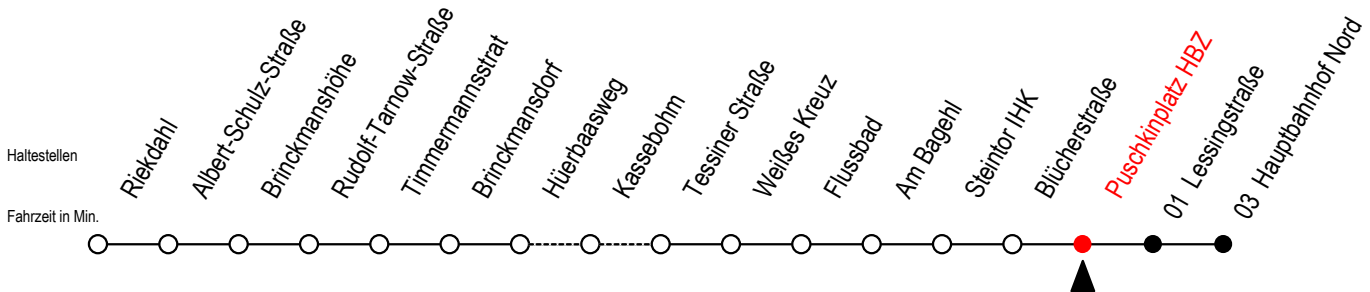

23 Puschkinplatz HBZ

Gültig ab 28.06.2022

Alle Angaben ohne Gewähr

Richtung: Hauptbahnhof Nord

Uhr Montag - Freitag

Uhr Samstag

Uhr Sonntag - Feiertag

4	18 48	4	--	4	--
5	18 47	5	--	5	--
6	07 27 47	6	00 32	6	--
7	07 17 ^{SB} 27 47	7	02 32	7	--
8	07 27 47	8	02 32	8	05 35
9	07 27 47	9	02 32 54	9	05 35
10	07 27 47	10	24 54	10	05 35
11	07 27 47	11	24 54	11	05 35
12	07 27 47	12	24 54	12	05 35
13	07 27 47	13	24 54	13	05 35
14	07 27 47	14	24 54	14	05 35
15	07 27 47	15	24 54	15	05 35
16	07 27 47	16	24 54	16	05 35
17	07 27 47	17	24 54	17	05 35
18	07 27 54	18	24 54	18	05 35
19	24 54	19	24 54	19	05 35
20	24 50	20	24 50	20	05 35 51
21	20 50	21	20 50	21	20 50
22	20 50	22	20 50	22	20 50
23	20 50	23	20 50	23	20 50

S = fährt an Schultagen

B = fährt ohne Umsteigen weiter als Linie 27

*Ferienzeiten siehe Infoblatt