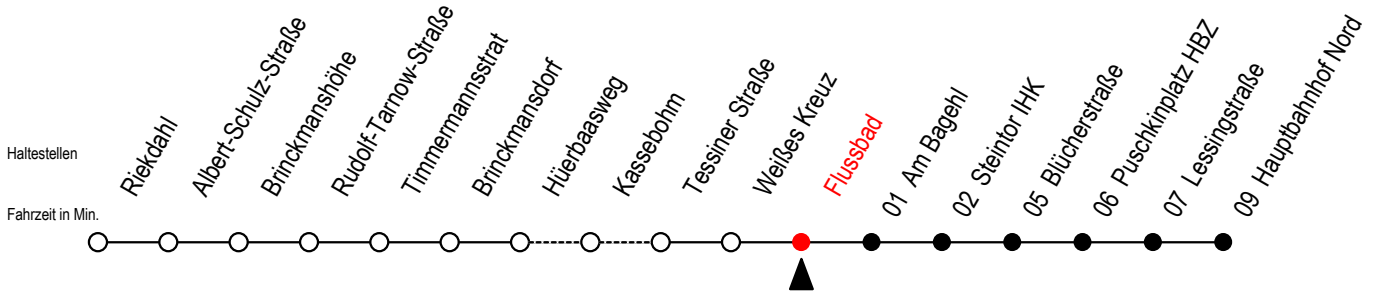

23 Flussbad

Gültig ab 28.06.2022

Alle Angaben ohne Gewähr

Richtung: Hauptbahnhof Nord

Uhr Montag - Freitag

Uhr Samstag

Uhr Sonntag - Feiertag

4	11 41	4	--	4	--
5	11 40	5	56	5	--
6	00 20 40	6	27 57	6	--
7	00 10 ^{SB} 20 40	7	27 57	7	58
8	00 20 40	8	27 57	8	28 58
9	00 20 40	9	27 47	9	28 58
10	00 20 40	10	17 47	10	28 58
11	00 20 40	11	17 47	11	28 58
12	00 20 40	12	17 47	12	28 58
13	00 20 40	13	17 47	13	28 58
14	00 20 40	14	17 47	14	28 58
15	00 20 40	15	17 47	15	28 58
16	00 20 40	16	17 47	16	28 58
17	00 20 40	17	17 47	17	28 58
18	00 20 47	18	17 47	18	28 58
19	17 47	19	17 47	19	28 58
20	17 46	20	17 46	20	28 47
21	16 46	21	16 46	21	16 46
22	16 46	22	16 46	22	16 46
23	16 46	23	16 46	23	16 46

S = fährt an Schultagen

B = fährt ohne Umsteigen weiter als Linie 27

*Ferienzeiten siehe Infoblatt