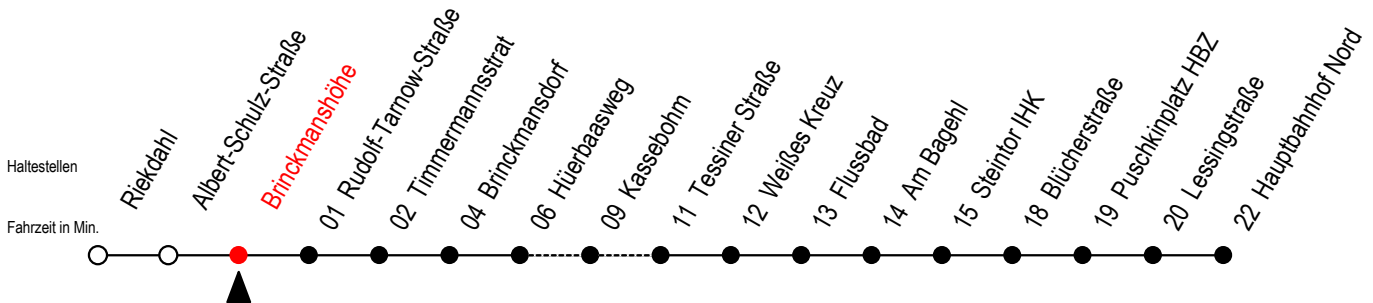

23 Brinckmanshöhe

Gültig ab 15.08.2022

Alle Angaben ohne Gewähr

Richtung: Hauptbahnhof Nord

Uhr Montag - Freitag

Uhr Samstag

Uhr Sonntag - Feiertag

4	03 33	4	--	4	--
5	03 31 51	5	45 ^K	5	--
6	11 31 51	6	15 ^K 45 ^K	6	--
7	01 ^{BS} 11 31 51	7	15 ^K 45 ^K	7	46 ^K
8	11 31 51	8	15 ^K 45 ^K	8	16 ^K 46 ^K
9	11 31 51	9	15 ^K 39	9	16 ^K 46 ^K
10	11 31 51	10	09 39	10	16 ^K 46 ^K
11	11 31 51	11	09 39	11	16 ^K 46 ^K
12	11 31 51	12	09 39	12	16 ^K 46 ^K
13	11 31 51	13	09 39	13	16 ^K 46 ^K
14	11 31 51	14	09 39	14	16 ^K 46 ^K
15	11 31 51	15	09 39	15	16 ^K 46 ^K
16	11 31 51	16	09 39	16	16 ^K 46 ^K
17	11 31 51	17	09 39	17	16 ^K 46 ^K
18	11 39	18	09 39	18	16 ^K 46 ^K
19	09 39	19	09 39	19	16 ^K 46 ^K
20	09 35 ^K	20	09 35 ^K	20	16 ^K 36 ^K
21	05 ^K 35 ^K	21	05 ^K 35 ^K	21	05 ^K 35 ^K
22	05 ^K 35 ^K	22	05 ^K 35 ^K	22	05 ^K 35 ^K
23	05 ^K 35 ^K	23	05 ^K 35 ^K	23	05 ^K 35 ^K

K = fährt über Kassebohm
S = fährt an Schultagen*

B = ab Hbf- Nord als Linie 27 bis Mendelejewstraße

* Ferienzeiten siehe Infoblatt

Servicetelefon: 0381 / 8021900