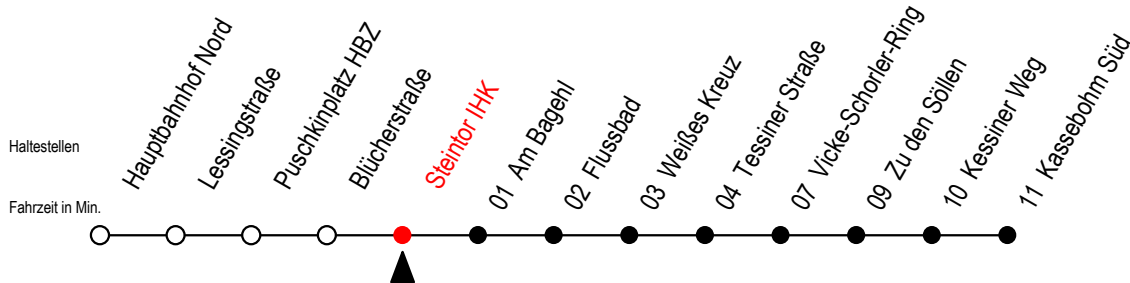

# 22 Steintor IHK

Gültig ab 15.08.2022

Alle Angaben ohne Gewähr

Richtung: Kassebohm Süd

## Uhr Samstag

<b>4</b>	--	
<b>5</b>	--	
<b>6</b>	--	
<b>7</b>	--	
<b>8</b>	--	
<b>9</b>	24	54
<b>10</b>	24	54
<b>11</b>	24	54
<b>12</b>	24	54
<b>13</b>	24	54
<b>14</b>	24	54
<b>15</b>	24	54
<b>16</b>	24	54
<b>17</b>	24	54
<b>18</b>	24	54
<b>19</b>	24	54
<b>20</b>	24	

S = fährt an Schultagen - Ferienzeiten siehe Infoblatt