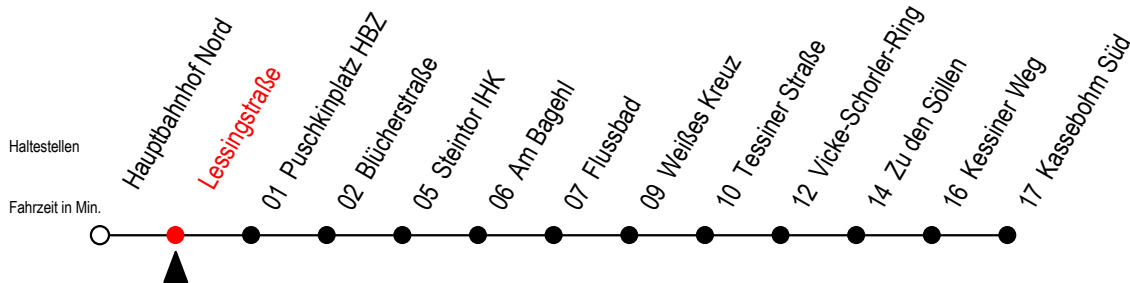

# 22 Lessingstraße

Gültig ab 15.08.2022

Alle Angaben ohne Gewähr

Richtung: Kassebohm Süd

## Uhr Montag - Freitag

<b>4</b>	24	54	
<b>5</b>	24	54	
<b>6</b>	14	34	54
<b>7</b>	14	34	54
<b>8</b>	14	34	54
<b>9</b>	14	34	54
<b>10</b>	14	34	54
<b>11</b>	14	34	54
<b>12</b>	14	34	54
<b>13</b>	14	34	54
<b>14</b>	14	34	54
<b>15</b>	14	34	54
<b>16</b>	14	34	54
<b>17</b>	14	34	54
<b>18</b>	14	34	54
<b>19</b>	19	49	
<b>20</b>	19		

## Uhr Samstag

<b>4</b>	--	
<b>5</b>	--	
<b>6</b>	--	
<b>7</b>	--	
<b>8</b>	--	
<b>9</b>	19	49
<b>10</b>	19	49
<b>11</b>	19	49
<b>12</b>	19	49
<b>13</b>	19	49
<b>14</b>	19	49
<b>15</b>	19	49
<b>16</b>	19	49
<b>17</b>	19	49
<b>18</b>	19	49
<b>19</b>	19	49
<b>20</b>	19	