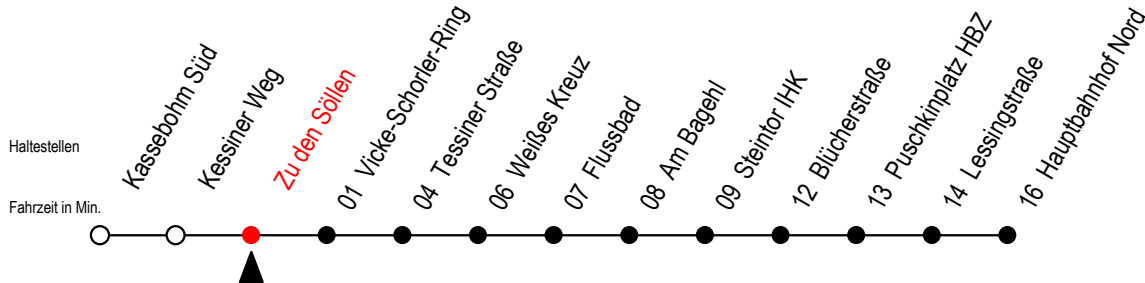

22 Zu den Söllen

Gültig ab 15.08.2022

Alle Angaben ohne Gewähr

Richtung: Hauptbahnhof Nord

Uhr Montag - Freitag

4	20	50		
5	20	44		
6	04	24	44	54 ^{AS}
7	04	14 ^{BS}	24	44
8	04	24	44	
9	04	24	44	
10	04	24	44	
11	04	24	44	
12	04	24	44	
13	04	24	44	
14	04	24	44	
15	04	24	44	
16	04	24	44	
17	04	24	44	
18	04	28	57	
19	27	57		
20	27			

Uhr Samstag

4	--	
5	--	
6	--	
7	--	
8	--	
9	56	
10	26	56
11	26	56
12	26	56
13	26	56
14	26	56
15	26	56
16	26	56
17	26	56
18	26	56
19	26	56
20	26	

A = fährt ab Hbf Nord weiter als Linie 27

S = fährt an Schultagen - Ferienzeiten siehe Infoblatt

B = fährt ab Hbf. Nord weiter als Linie 27 bis Mendelejewstraße