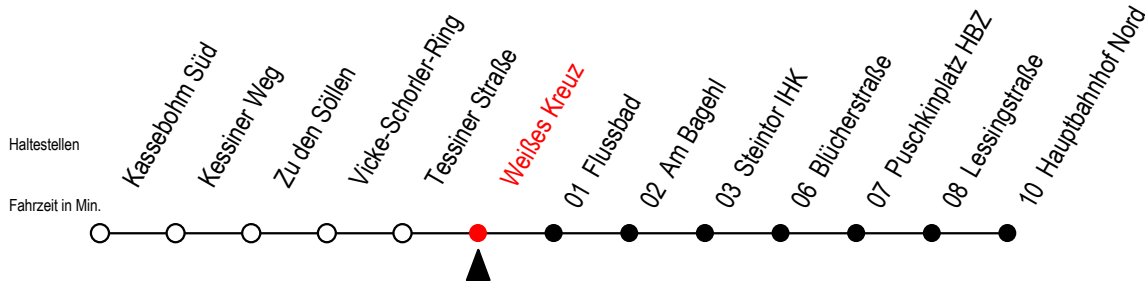

# 22 Weißes Kreuz

Gültig ab 15.08.2022

Alle Angaben ohne Gewähr

Richtung: Hauptbahnhof Nord

## Uhr Montag - Freitag

<b>4</b>	26	56		
<b>5</b>	26	49		
<b>6</b>	09	29	49	59 <sup>AS</sup>
<b>7</b>	09	19 <sup>BS</sup>	29	49
<b>8</b>	09	29	49	
<b>9</b>	09	29	49	
<b>10</b>	09	29	49	
<b>11</b>	09	29	49	
<b>12</b>	09	29	49	
<b>13</b>	09	29	49	
<b>14</b>	09	29	49	
<b>15</b>	09	29	49	
<b>16</b>	09	29	49	
<b>17</b>	09	29	49	
<b>18</b>	09	33		
<b>19</b>	03	33		
<b>20</b>	03	33		

## Uhr Samstag

<b>4</b>	--		
<b>5</b>	--		
<b>6</b>	--		
<b>7</b>	--		
<b>8</b>	--		
<b>9</b>	--		
<b>10</b>	02	32	
<b>11</b>	02	32	
<b>12</b>	02	32	
<b>13</b>	02	32	
<b>14</b>	02	32	
<b>15</b>	02	32	
<b>16</b>	02	32	
<b>17</b>	02	32	
<b>18</b>	02	32	
<b>19</b>	02	32	
<b>20</b>	02	32	

A = fährt ab Hbf Nord weiter als Linie 27

S = fährt an Schultagen - Ferienzeiten siehe Infoblatt

B = fährt ab Hbf. Nord weiter als Linie 27 bis Mendelejewstraße