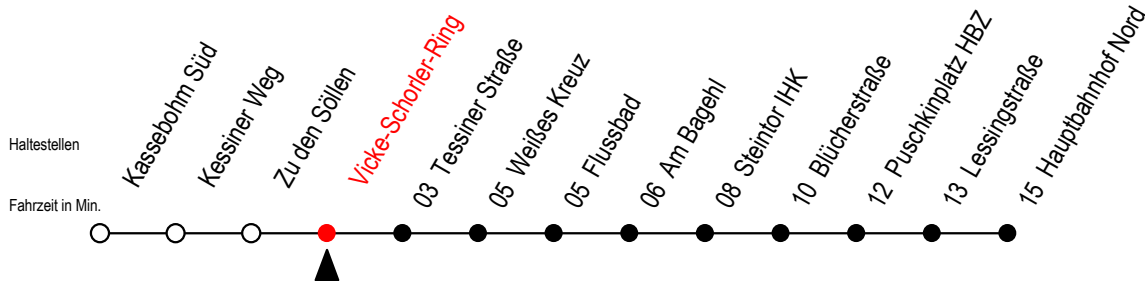

22 Vicke-Schorler-Ring

Gültig ab 15.08.2022

Alle Angaben ohne Gewähr

Richtung: Hauptbahnhof Nord

Uhr Montag - Freitag

4	22	52		
5	22	45		
6	05	25	45	55 ^{AS}
7	05	15 ^{BS}	25	45
8	05	25	45	
9	05	25	45	
10	05	25	45	
11	05	25	45	
12	05	25	45	
13	05	25	45	
14	05	25	45	
15	05	25	45	
16	05	25	45	
17	05	25	45	
18	05	29	59	
19	29	59		
20	29			

Uhr Samstag

4	--	
5	--	
6	--	
7	--	
8	--	
9	58	
10	28	58
11	28	58
12	28	58
13	28	58
14	28	58
15	28	58
16	28	58
17	28	58
18	28	58
19	28	58
20	28	

A = fährt ab Hbf Nord weiter als Linie 27

S = fährt an Schultagen - Ferienzeiten siehe Infoblatt

B = fährt ab Hbf. Nord weiter als Linie 27 bis Mendelejewstraße