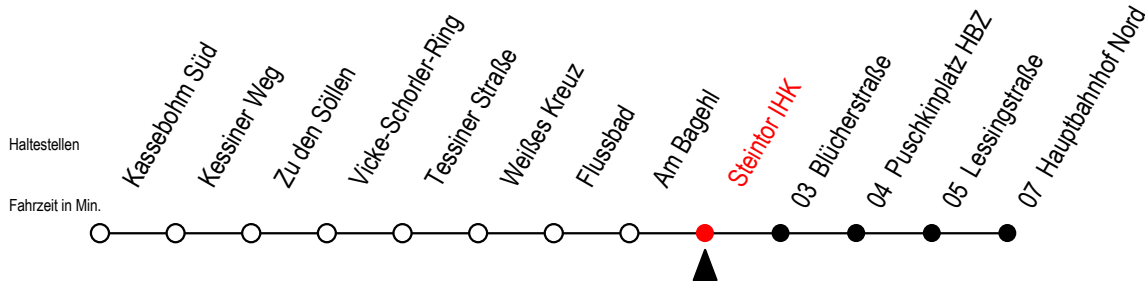

22 Steintor IHK

Gültig ab 15.08.2022

Alle Angaben ohne Gewähr

Richtung: Hauptbahnhof Nord

Uhr Montag - Freitag

4	29	59		
5	29	53		
6	13	33	53	
7	03 ^{AS}	13	23 ^{BS}	33 53
8	13	33	53	
9	13	33	53	
10	13	33	53	
11	13	33	53	
12	13	33	53	
13	13	33	53	
14	13	33	53	
15	13	33	53	
16	13	33	53	
17	13	33	53	
18	13	37		
19	06	36		
20	06	36		

Uhr Samstag

4	--			
5	--			
6	--			
7	--			
8	--			
9	--			
10	05	35		
11	05	35		
12	05	35		
13	05	35		
14	05	35		
15	05	35		
16	05	35		
17	05	35		
18	05	35		
19	05	35		
20	05	35		

A = fährt ab Hbf Nord weiter als Linie 27

B = fährt ab Hbf. Nord weiter als Linie 27 bis Mendelejewstraße

S = fährt an Schultagen - Ferienzeiten siehe Infoblatt