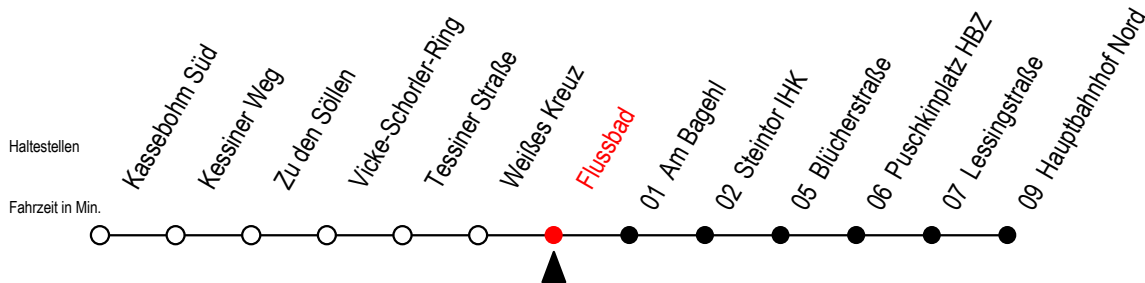

22 Flussbad

Gültig ab 15.08.2022

Alle Angaben ohne Gewähr

Richtung: Hauptbahnhof Nord

Uhr Montag - Freitag

4	26	56		
5	26	50		
6	10	30	50	
7	00 ^{AS}	10	20 ^{BS}	30 50
8	10	30	50	
9	10	30	50	
10	10	30	50	
11	10	30	50	
12	10	30	50	
13	10	30	50	
14	10	30	50	
15	10	30	50	
16	10	30	50	
17	10	30	50	
18	10	34		
19	03	33		
20	03	33		

Uhr Samstag

4	--	
5	--	
6	--	
7	--	
8	--	
9	--	
10	02	32
11	02	32
12	02	32
13	02	32
14	02	32
15	02	32
16	02	32
17	02	32
18	02	32
19	02	32
20	02	32

A = fährt ab Hbf Nord weiter als Linie 27

S = fährt an Schultagen - Ferienzeiten siehe Infoblatt

B = fährt ab Hbf. Nord weiter als Linie 27 bis Mendelejewstraße