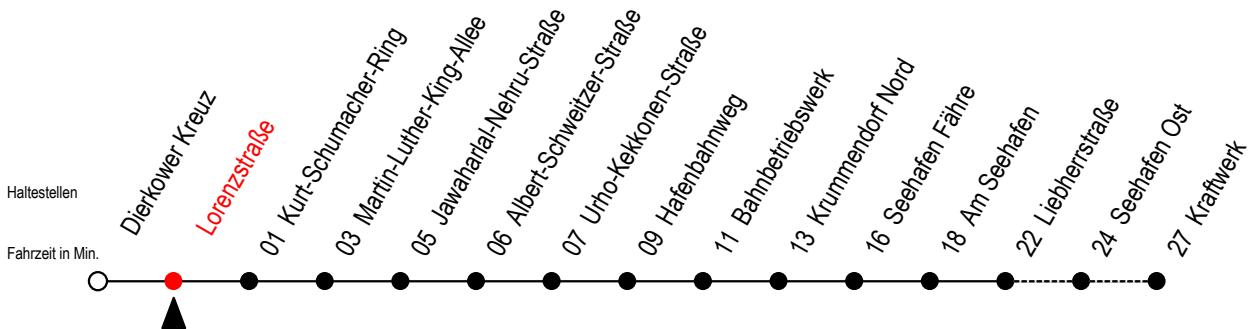

19 Lorenzstraße

Gültig ab 03.09.2022

Alle Angaben ohne Gewähr

Richtung: Liebherrstraße - mit Fahrten zum Kraftwerk

Bitte beachten Sie auch die Linie 49

Uhr Montag - Donnerstag

Uhr Freitag

4	20 58	4	20 58
5	42	5	42
6	42 ^K	6	42 ^K
7	42	7	42
8	42 ^F	8	42 ^F
9	42 ^F	9	42 ^F
10	42 ^F	10	42 ^F
11	42 ^F 57	11	42 ^F 57
12	42	12	42
13	42	13	42
14	42	14	42
15	42 ^K	15	42
16	42	16	42
17	42	17	42
18	42	18	42

F = fährt bis Seehafen Fähre

K = fährt bis Kraftwerk