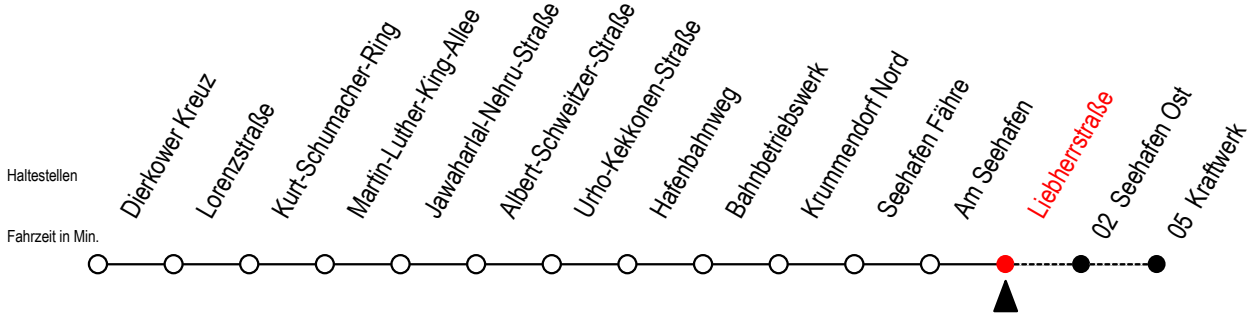

19 Liebherrstraße

Gültig ab 03.09.2022

Alle Angaben ohne Gewähr

Richtung: Kraftwerk

Bitte beachten Sie auch die Linie 49

Uhr Montag - Donnerstag

| | |
|-----------|-----------------|
| 6 | 36 ^K |
| 7 | 06 ^K |
| 13 | -- |
| 16 | 06 ^K |

Uhr Freitag

| | |
|-----------|-----------------|
| 6 | 36 ^K |
| 7 | 06 ^K |
| 13 | 36 ^K |
| 16 | -- |

K = fährt bis Kraftwerk