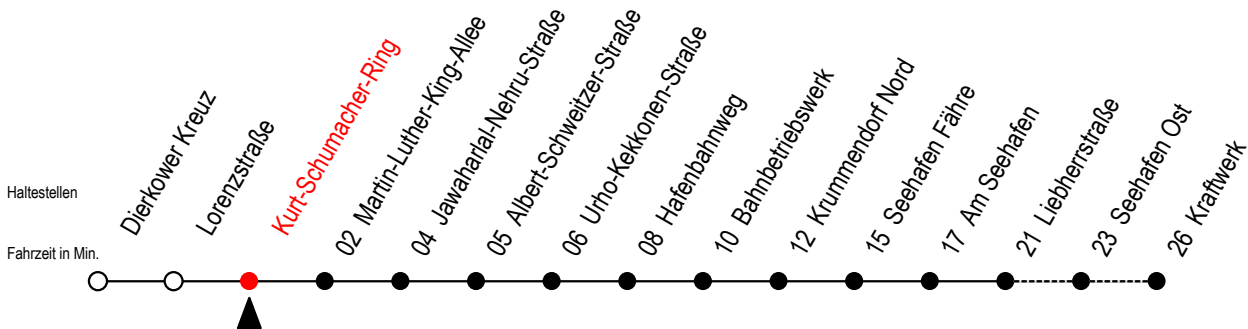

19 Kurt-Schumacher-Ring

Gültig ab 03.09.2022

Alle Angaben ohne Gewähr

Richtung: Liebherrstraße - mit Fahrten zum Kraftwerk

Bitte beachten Sie auch die Linie 49

Uhr Montag - Donnerstag

Uhr Freitag

4	21 59	4	21 59
5	43	5	43
6	43 ^K	6	43 ^K
7	43	7	43
8	43 ^F	8	43 ^F
9	43 ^F	9	43 ^F
10	43 ^F	10	43 ^F
11	43 ^F 58	11	43 ^F 58
12	43	12	43
13	43	13	43
14	43	14	43
15	43 ^K	15	43
16	43	16	43
17	43	17	43
18	43	18	43

F = fährt bis Seehafen Fähre

K = fährt bis Kraftwerk